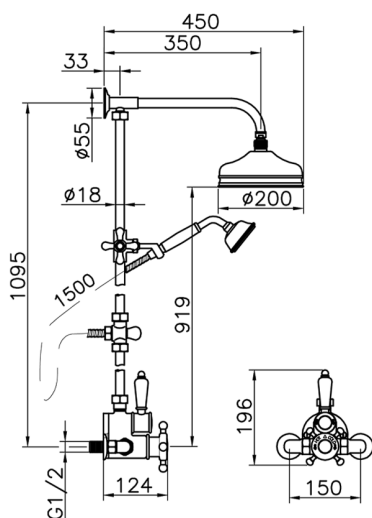

## Colonna doccia termostatica 2 funzioni COLUMNS\_590.VT21H.

MODELLO **590.VT21H.**

Colonna doccia termostatica 2 funzioni,deviatore 2 uscite,colonna fissa,supporto doccetta scorrevole,doccetta monogetto Classica D.78 mm in Ottone,soffione tondo D.200 mm in Ottone,flex Ottone 150 cm

### CARATTERISTICHE

Ricambio Cartuccia **24.04A.PP**

**Cartuccia Termostatica Plus P 8X20**