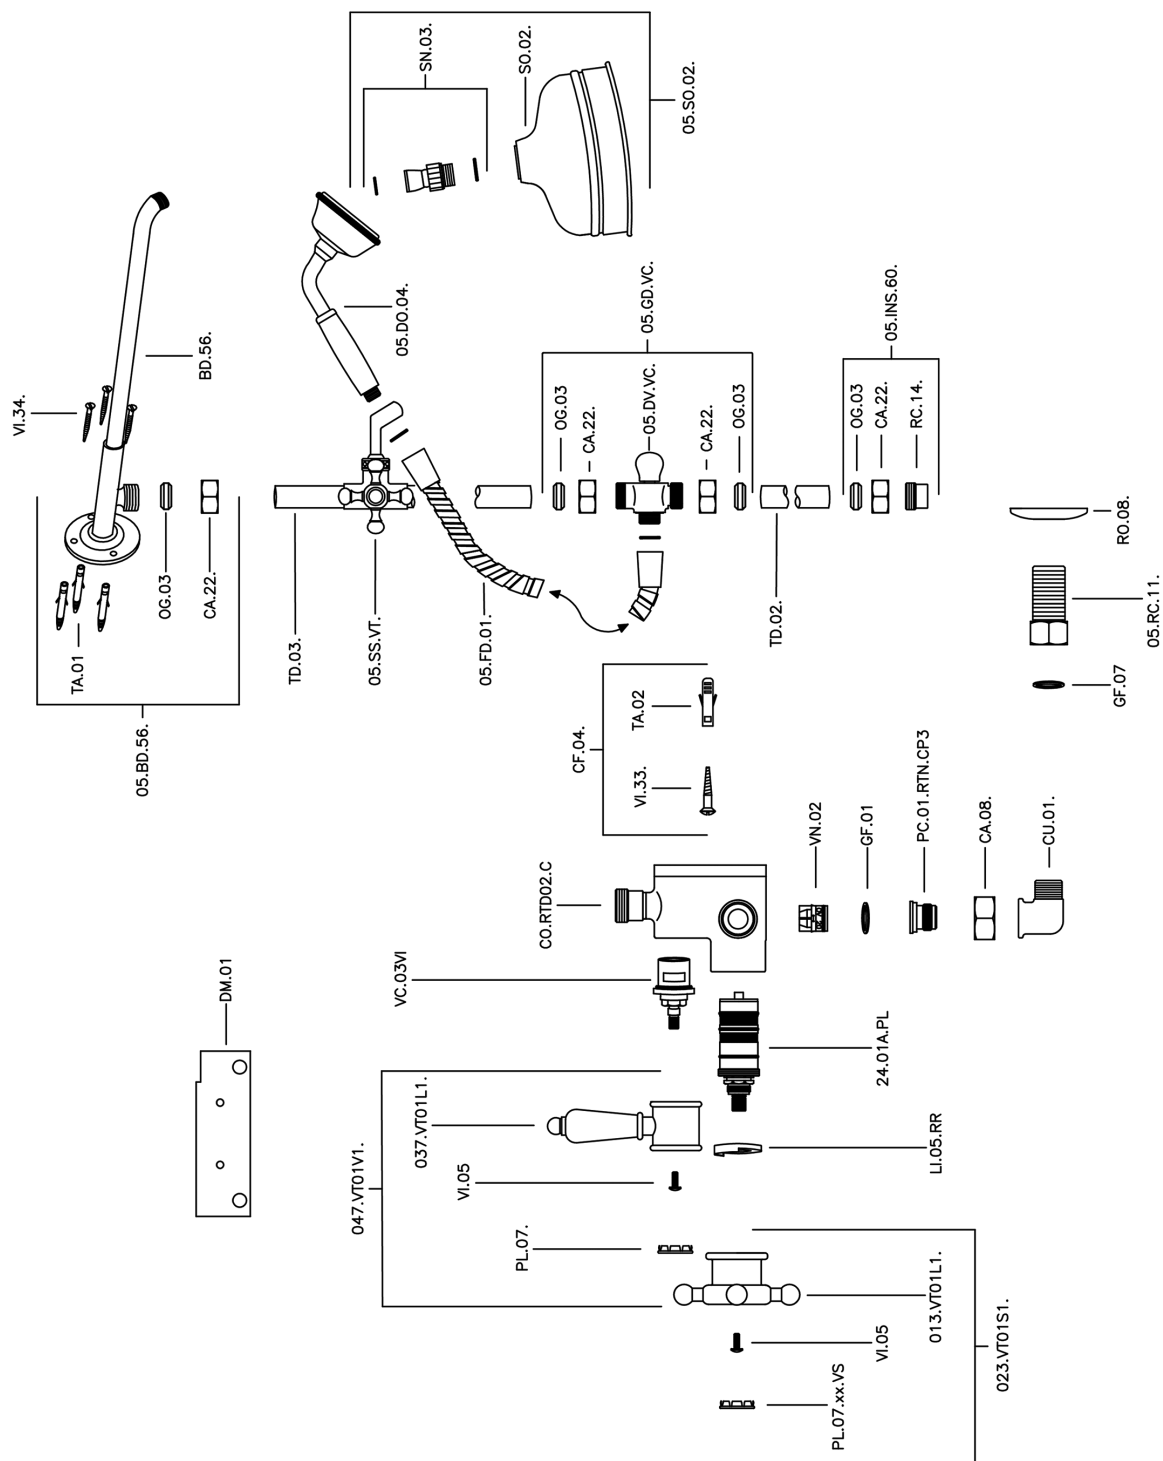

Colonna doccia termostatica 2 funzioni COLUMNS_590.VT21H.

590.VT21H.

<http://www.huberitalia.com/colonna-doccia-termostatica-2-funzioni-columns-590-vt21h>

2026-04-27