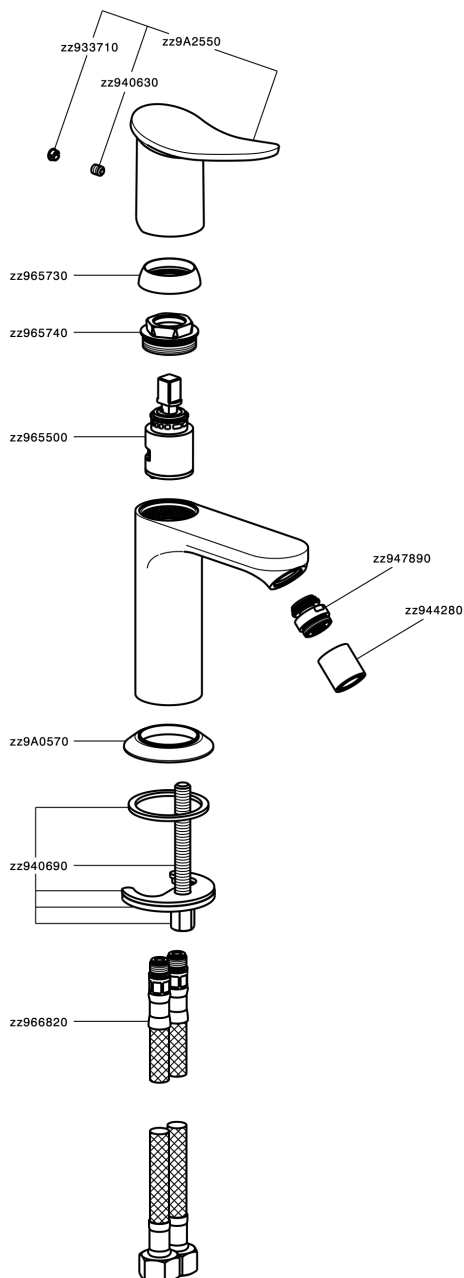

## Miscelatore monocomando bidet HARLOCK\_HK000564

MODELLO **HK000564**

Miscelatore monocomando bidet, senza scarico automatico, flex inox G.3/8"

### CARATTERISTICHE

Ricambio Cartuccia **ZZ96550000**

**Cartuccia Monocomando 25 mm**

## Miscelatore monocomando bidet HARLOCK\_HK000564

HK000564

<http://www.huberitalia.com/miscelatore-monocomando-bidet-harlock-hk000564>

2026-04-03