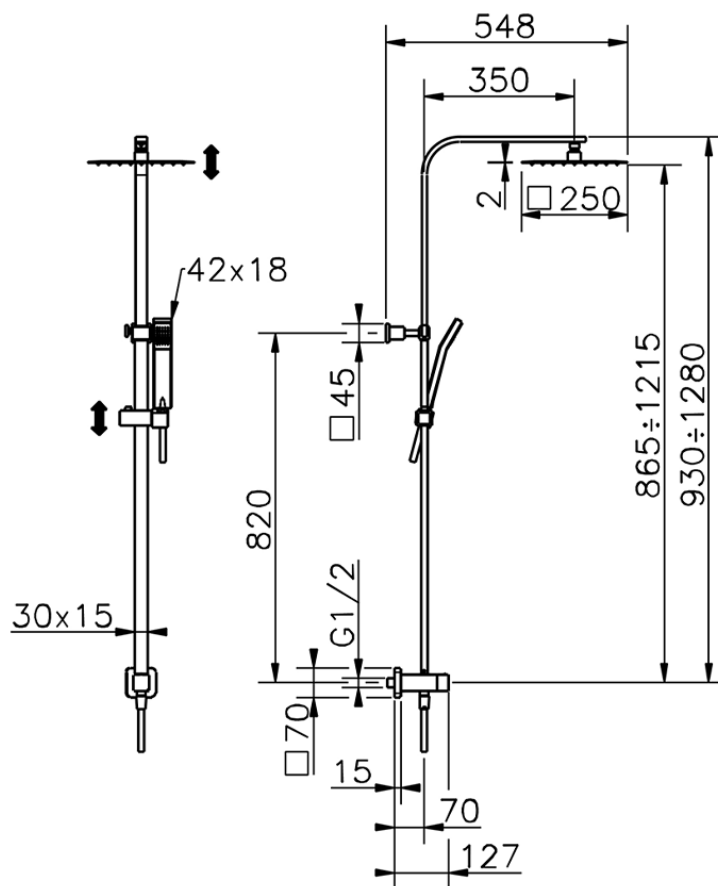

## Colonna doccia con deviatore COLUMNS\_SSV86030

SSV86030

<http://www.huberitalia.com/colonna-doccia-con-deviatore-columns-ssv86030>

2026-05-14