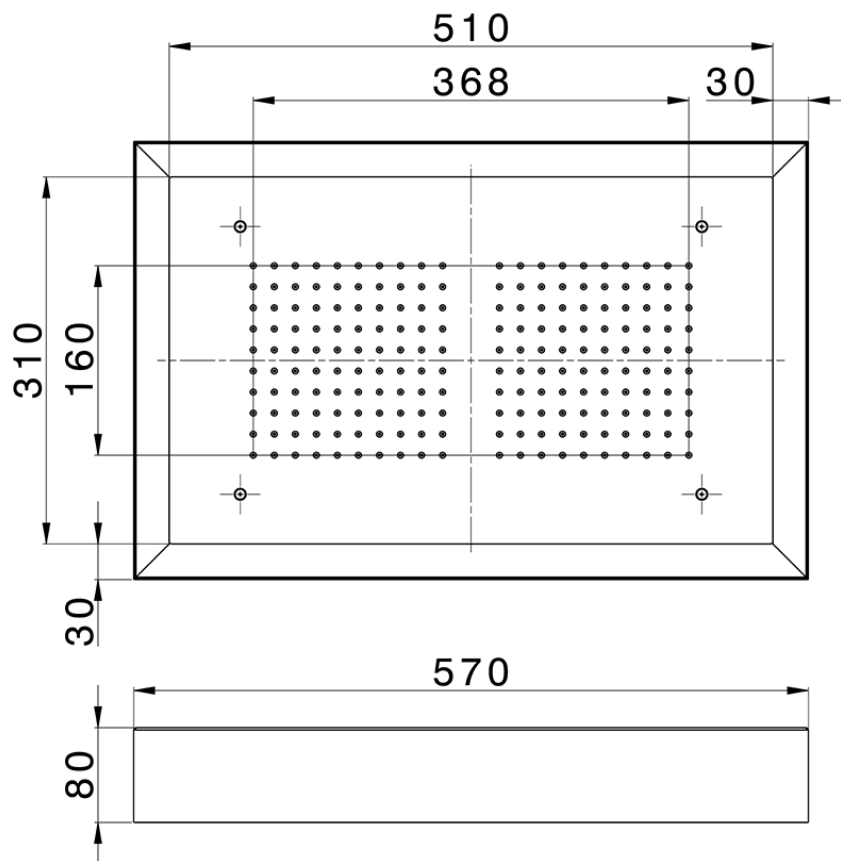

Soffione a soffitto con cromoterapia 570x370 mm ZEN_ZS1C0210

ZS1C0210

<http://www.huberitalia.com/soffione-a-soffitto-con-cromoterapia-570x370-mm-zen-zs1c0210>

2026-06-29