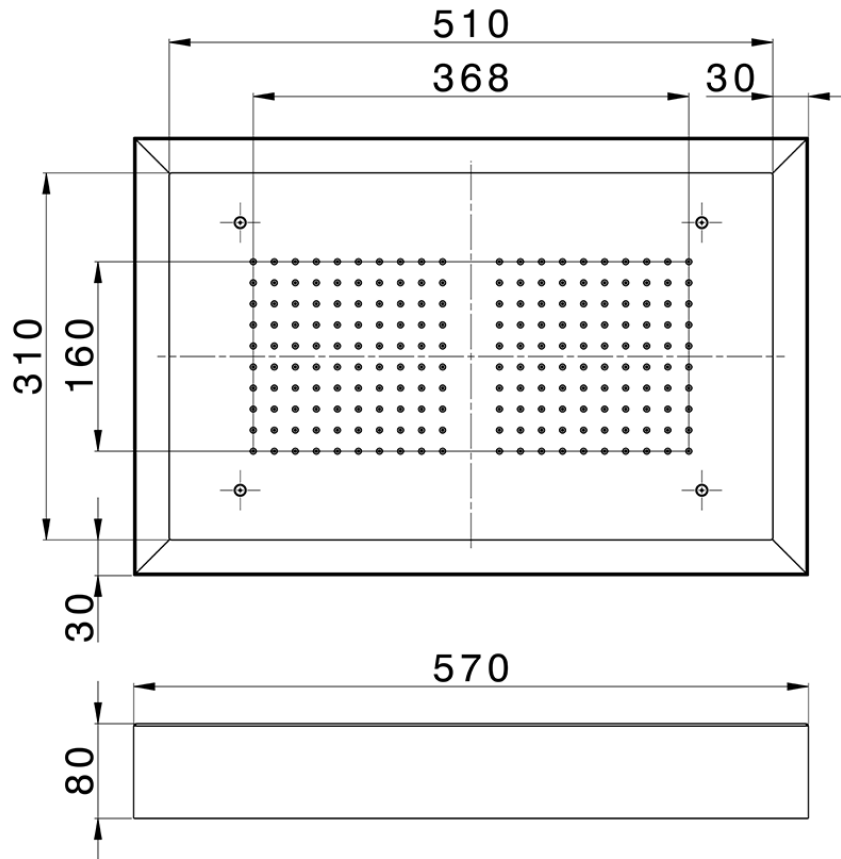

## Soffione a soffitto con cromoterapia 570x370 mm ZEN\_ZS1C0210

ZS1C0210

<http://www.huberitalia.com/soffione-a-soffitto-con-cromoterapia-570x370-mm-zen-zs1c0210>

2026-06-30