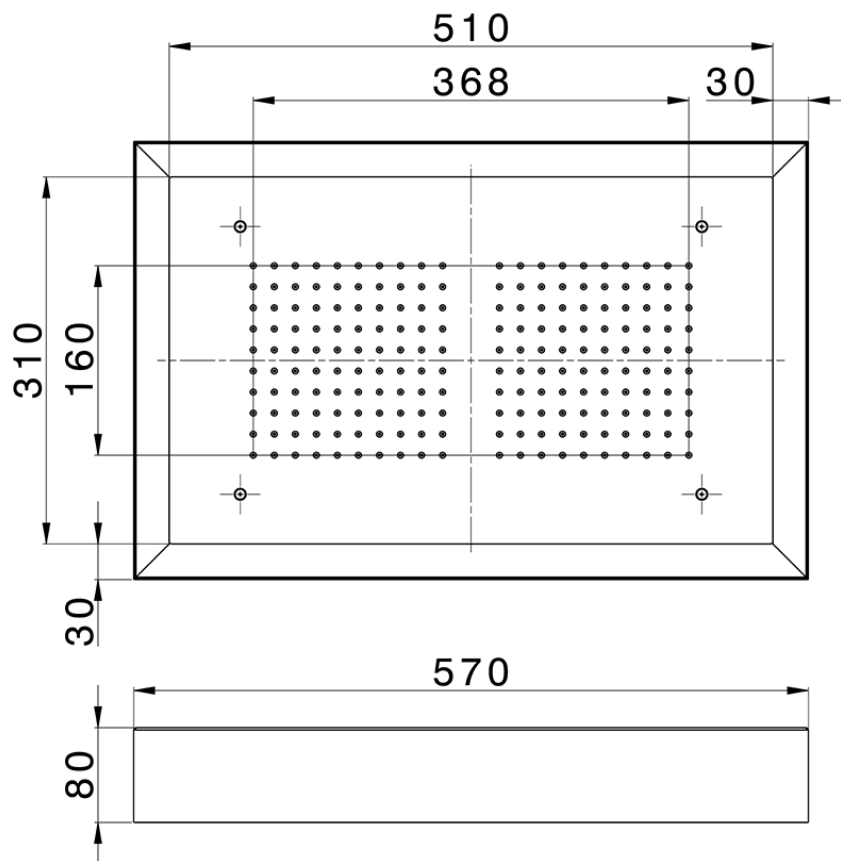

Soffione a soffitto con cromoterapia 570x370 mm ZEN_ZS1C0210

ZS1C0210

<http://www.huberitalia.com/soffione-a-soffitto-con-cromoterapia-570x370-mm-zen-zs1c0210>

2026-06-30