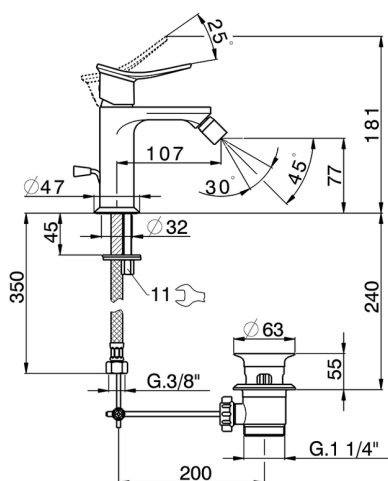

## Miscelatore monocomando bidet HARLOCK\_HC000554

MODELLO **HC000554**

Miscelatore monocomando bidet, con scarico automatico 1"1/4, flex inox G.3/8"

### CARATTERISTICHE

Ricambio Cartuccia **ZZ96550000**

**Cartuccia Monocomando 25 mm**

## Miscelatore monocomando bidet HARLOCK\_HC000554

HC000554

<http://www.huberitalia.com/miscelatore-monocomando-bidet-harlock-hc000554>

2026-06-27