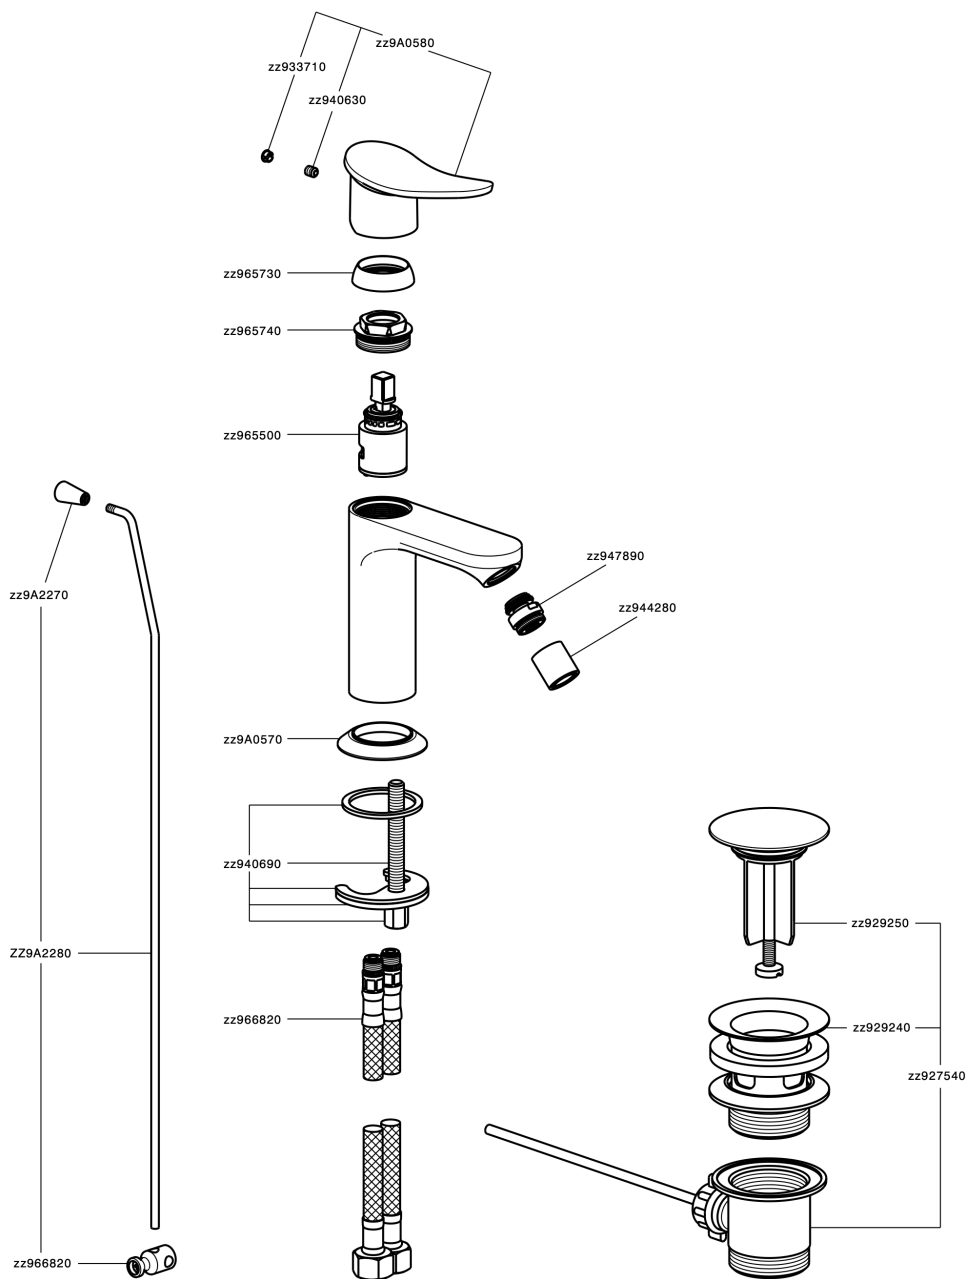

## Miscelatore monocomando bidet HARLOCK\_HC000554

MODELLO **HC000554**

Miscelatore monocomando bidet, con scarico automatico 1"1/4, flex inox G.3/8"

### FINITURE DISPONIBILI

-  **21** 21 Cromo
-  **2P** 2P Oro Rosa
-  **2Q** 2Q Black Titanium
-  **40** 40 Nero Opaco
-  **4Q** 4Q Bianco Opaco
-  **6T** 6T Cromo/Nero Opaco

### CARATTERISTICHE

Ricambio Cartuccia **ZZ96550000**

**Cartuccia Monocomando 25 mm**

## Miscelatore monocomando bidet HARLOCK\_HC000554

HC000554

<http://www.huberitalia.com/miscelatore-monocomando-bidet-harlock-hc000554>

2026-06-27