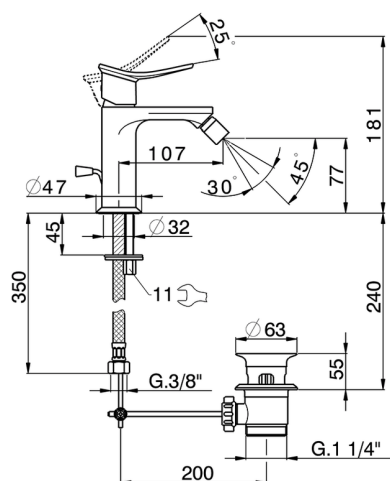

## Miscelatore monocomando bidet HARLOCK\_HC000554

MODELLO **HC000554**

Miscelatore monocomando bidet, con scarico automatico 1"1/4, flex inox G.3/8"

### CARATTERISTICHE

Ricambio Cartuccia **ZZ96550000**

**Cartuccia Monocomando 25 mm**

## Miscelatore monocomando bidet HARLOCK\_HC000554

HC000554

<http://www.huberitalia.com/miscelatore-monocomando-bidet-harlock-hc000554>

2026-06-27