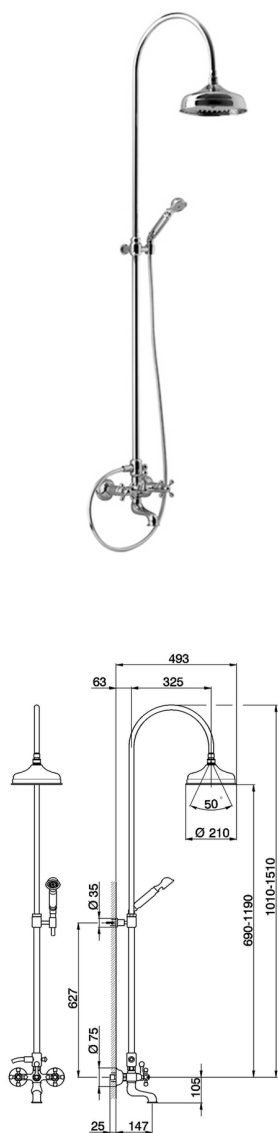

## Colonna miscelatore vasca 3 funzioni CROISETTE\_AC904151

MODELLO **AC904151**

Colonna miscelatore vasca 3 funzioni,deviatore 2 uscite,colonna telescopica,supporto doccetta fisso,doccetta monogetto Classica D.53 mm in Ottone,soffione tondo D.210 mm in Ottone,flex Ottone 150 cm

FINITURE DISPONIBILI

-  **21** 21 Cromo
-  **24** 24 Oro
-  **27** 27 Vecchio Bronzo
-  **2A** 2A Nichel Satinato Spazzolato
-  **74** 74 Cromo/Oro
-  **2W** 2W Oro Spazzolato

CARATTERISTICHE

2026-05-17