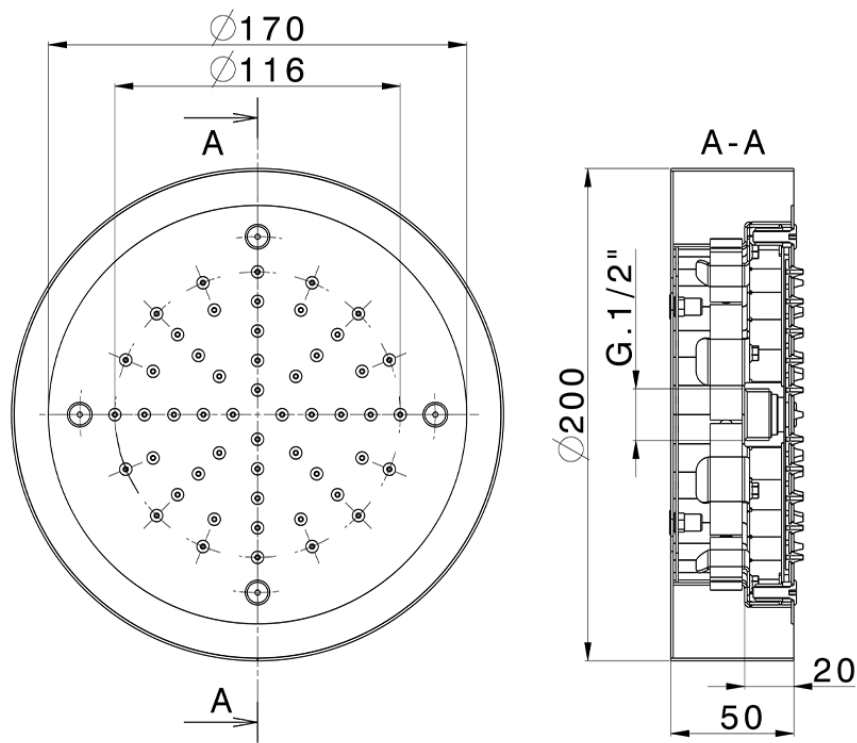

Soffione a soffitto con cromoterapia Ø 200 mm ZEN_ZS1C0230

ZS1C0230

<http://www.huberitalia.com/soffione-a-soffitto-con-cromoterapia-o-200-mm-zen-zs1c0230>

2026-06-29