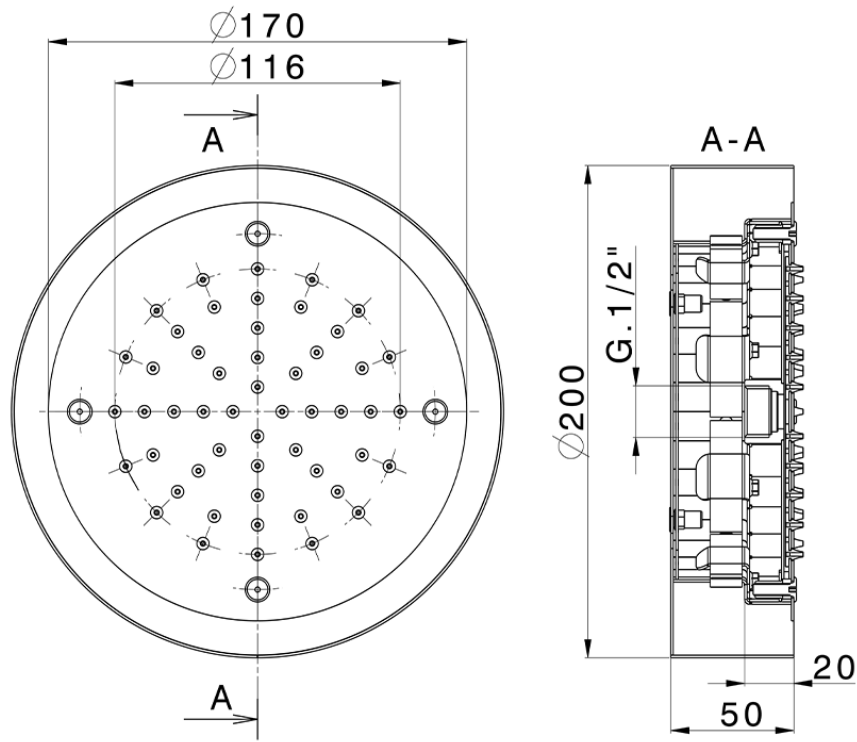

Soffione a soffitto con cromoterapia Ø 200 mm ZEN_ZS1C0230

ZS1C0230

<http://www.huberitalia.com/soffione-a-soffitto-con-cromoterapia-o-200-mm-zen-zs1c0230>

2026-06-30