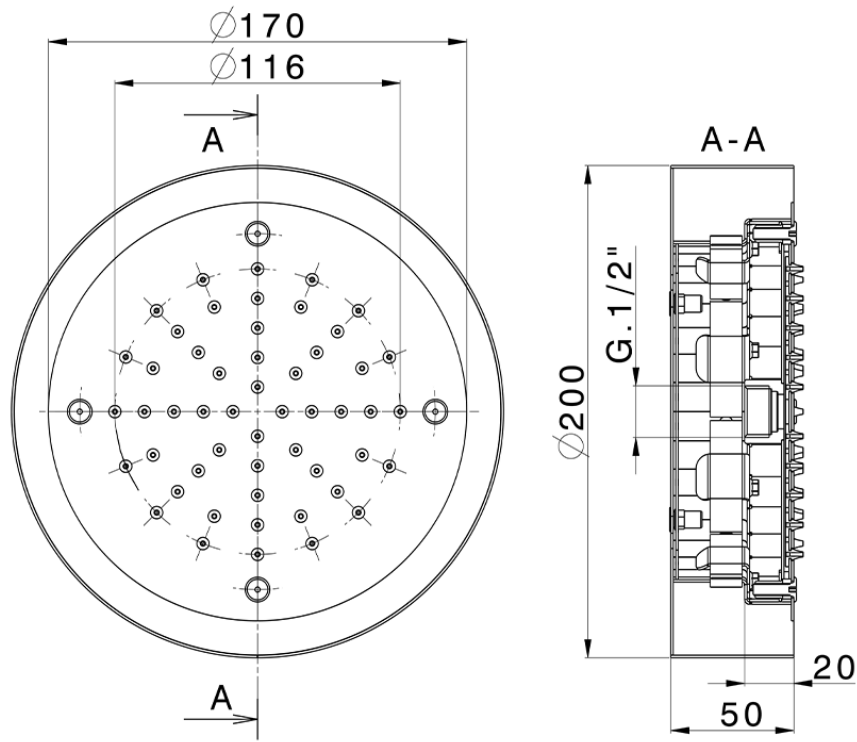

Soffione a soffitto con cromoterapia Ø 200 mm ZEN\_ZS1C0230

ZS1C0230

<http://www.huberitalia.com/soffione-a-soffitto-con-cromoterapia-o-200-mm-zen-zs1c0230>

2026-06-30