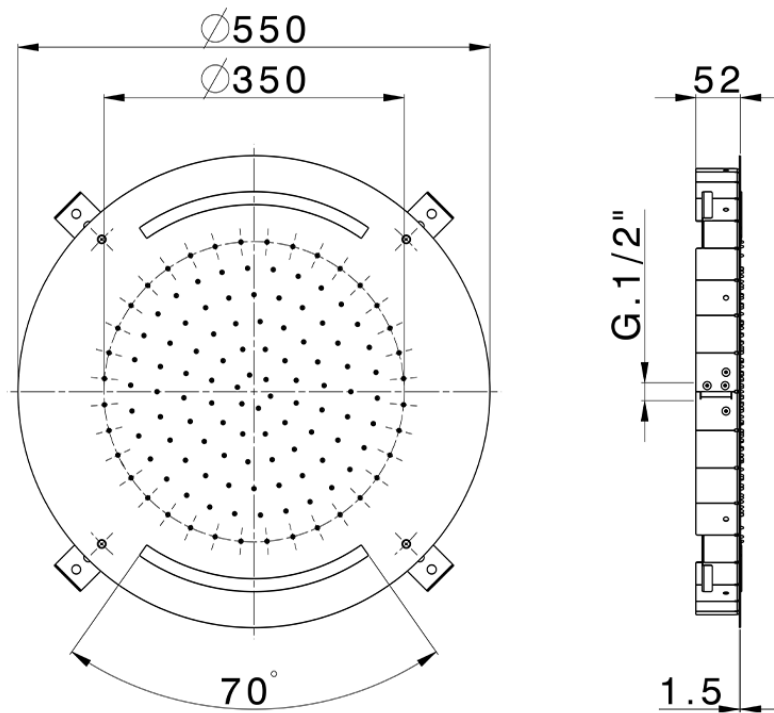

Soffione a soffitto con cromoterapia Ø 550 mm ZEN_ZS1C0035

ZS1C0035

<http://www.huberitalia.com/soffione-a-soffitto-con-cromoterapia-o-550-mm-zen-zs1c0035>

2026-06-29