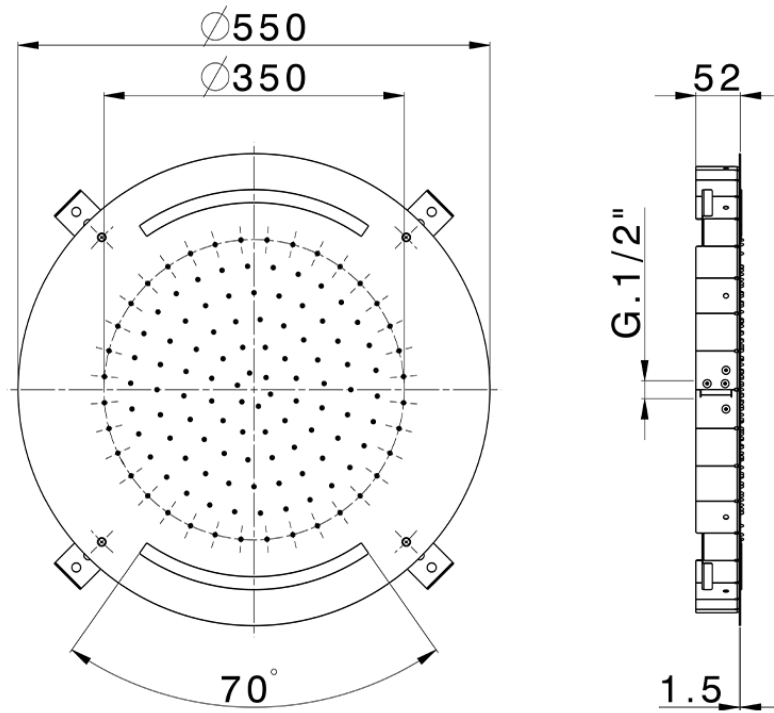

Soffione a soffitto con cromoterapia Ø 550 mm ZEN_ZS1C0035

ZS1C0035

<http://www.huberitalia.com/soffione-a-soffitto-con-cromoterapia-o-550-mm-zen-zs1c0035>

2026-06-30