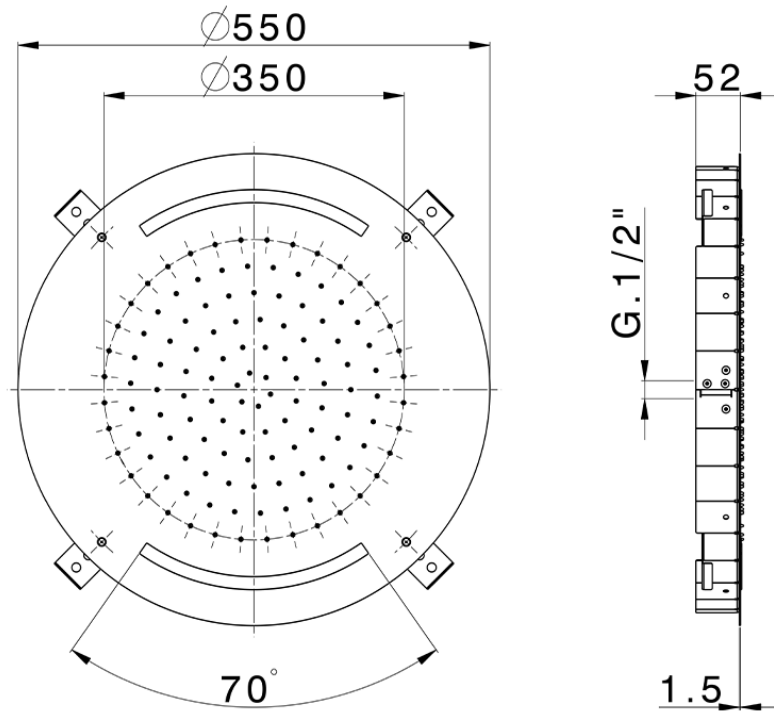

Soffione a soffitto con cromoterapia Ø 550 mm ZEN_ZS1C0035

ZS1C0035

<http://www.huberitalia.com/soffione-a-soffitto-con-cromoterapia-o-550-mm-zen-zs1c0035>

2026-06-30