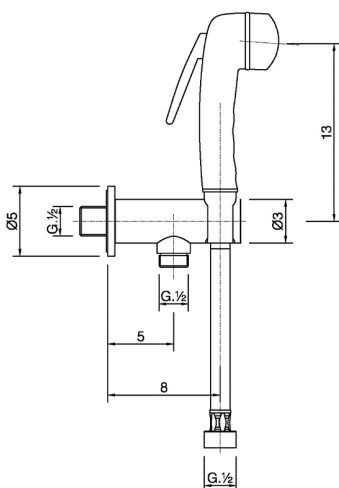

Set doccetta igienica completo IDROSCOPINI_NM007910

MODELLO **NM007910**

Set doccetta igienica completo, supporto murale con valvola di sicurezza, doccetta igienica, flex PVC 120 cm

FINITURE DISPONIBILI

CARATTERISTICHE

Doccetta igienica

Doccetta Igienica

Doccetta igienica multiforo, per la cura dell'igiene personale.

2026-06-24