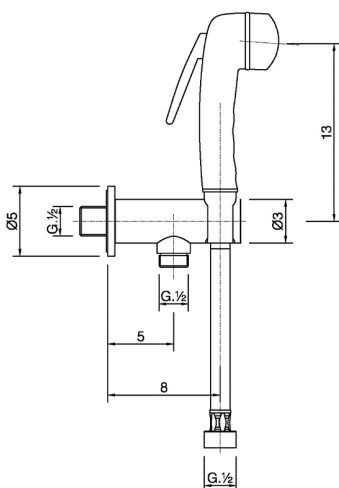

Set doccetta igienica completo IDROSCOPINI_NM007910

MODELLO **NM007910**

Set doccetta igienica completo, supporto murale con valvola di sicurezza, doccetta igienica, flex PVC 120 cm

FINITURE DISPONIBILI

CARATTERISTICHE

Doccetta igienica

Doccetta Igienica

Doccetta igienica multiforo, per la cura dell'igiene personale.

2026-04-29