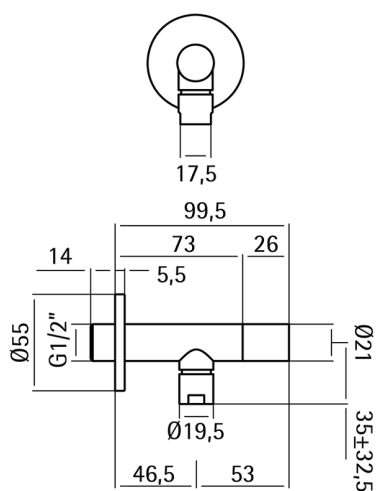

Rubinetto di alimentazione LYNOX_ZB002930

MODELLO **ZB002930**

Rubinetto di alimentazione, Inox AISI 304

FINITURE DISPONIBILI

CARATTERISTICHE

2026-04-17