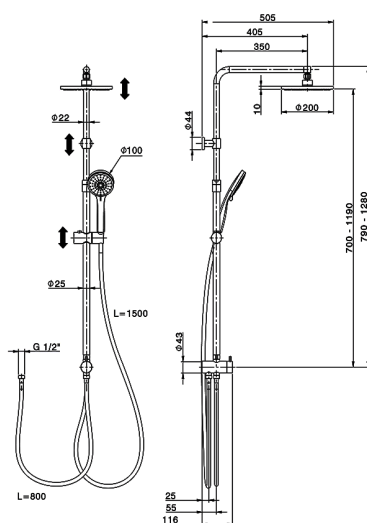

## Colonna doccia con deviatore COLUMNS\_SSQ84010

MODELLO **SSQ84010**

Colonna doccia con deviatore, deviatore 2 uscite con presa acqua esterna, colonna telescopica, supporto doccetta scorrevole, doccetta 3 getti D.100 mm ABS, soffione tondo D.200 mm sp.11,5 mm in ABS, doppio flex PVC 80-150 cm

## Colonna doccia con deviatore COLUMNS\_SSQ84010

SSQ84010

<http://www.huberitalia.com/colonna-doccia-con-deviatore-columns-ssq84010>

2026-05-14