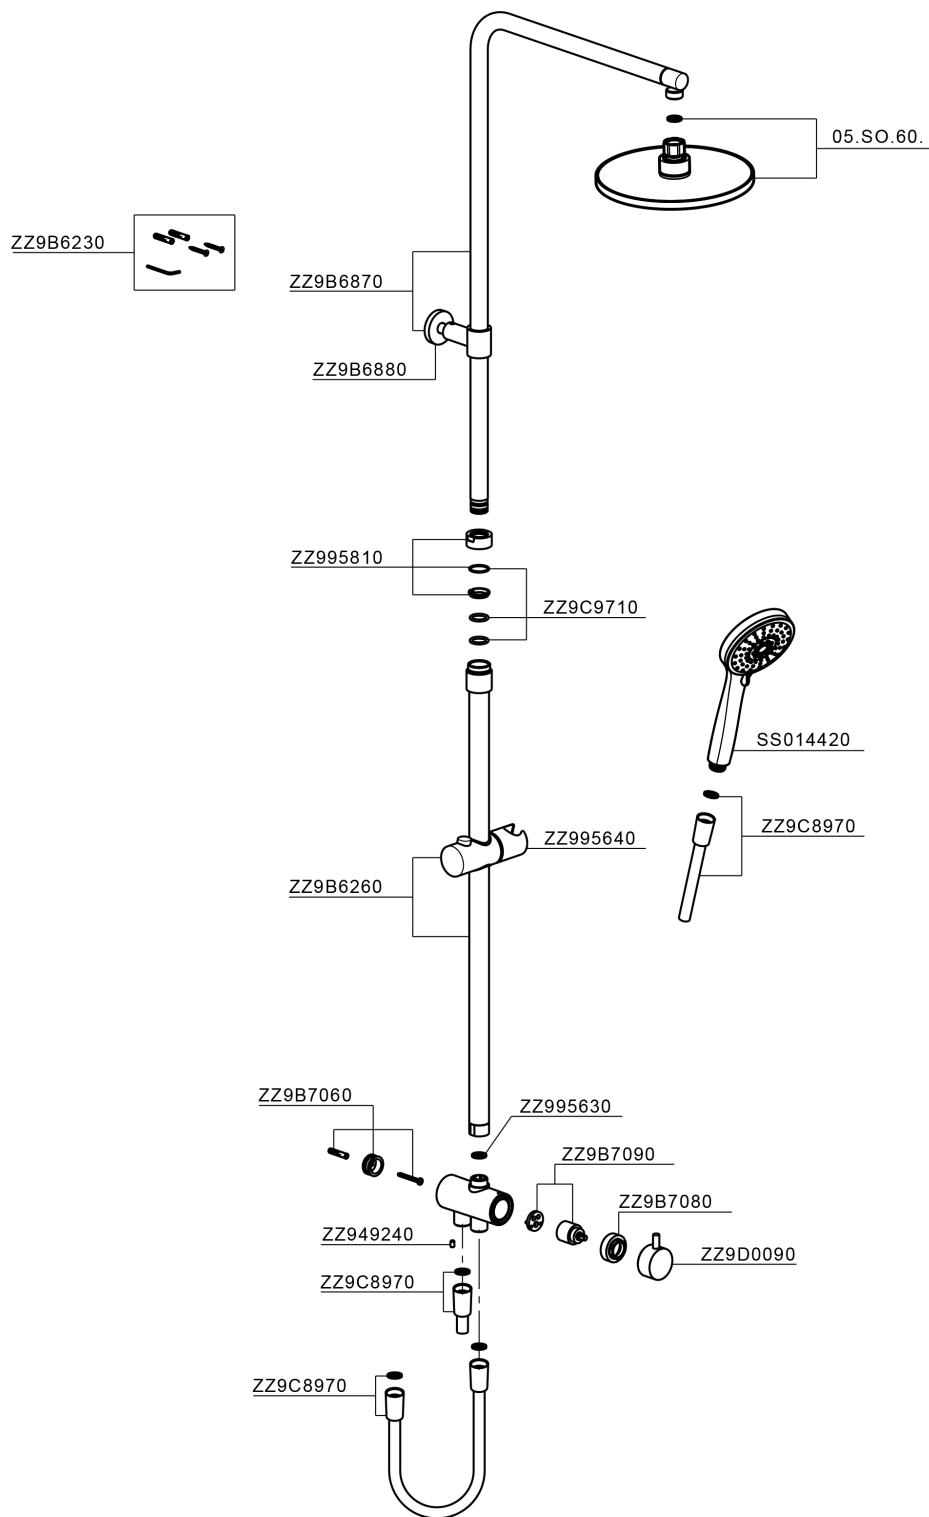

## Colonna doccia con deviatore COLUMNS\_SSQ84010

MODELLO **SSQ84010**

Colonna doccia con deviatore, deviatore 2 uscite con presa acqua esterna, colonna telescopica, supporto doccetta scorrevole, doccetta 3 getti D.100 mm ABS, soffione tondo D.200 mm sp.11,5 mm in ABS, doppio flex PVC 80-150 cm

FINITURE DISPONIBILI

CARATTERISTICHE

## Colonna doccia con deviatore COLUMNS\_SSQ84010

SSQ84010

<http://www.huberitalia.com/colonna-doccia-con-deviatore-columns-ssq84010>

2026-05-14