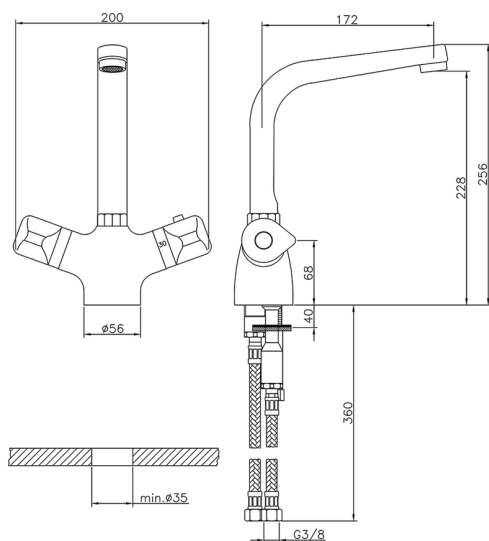

Miscelatore termostatico lavello KITCHEN_CLT65010

MODELLO **CLT65010**

Miscelatore termostatico lavello, senza scarico, bocca girevole, flex inox G.3/8"

FINITURE DISPONIBILI

21 21 Cromo

CARATTERISTICHE

Ricambio Cartuccia **24.04A.PP**

Cartuccia Termostatica Plus P 8X20

Termostatico

Il Termostatico Huber è il tuo personale gestore dell'acqua che ti aiuta a gestire e controllare acqua ed energia senza sprechi.

2026-05-31