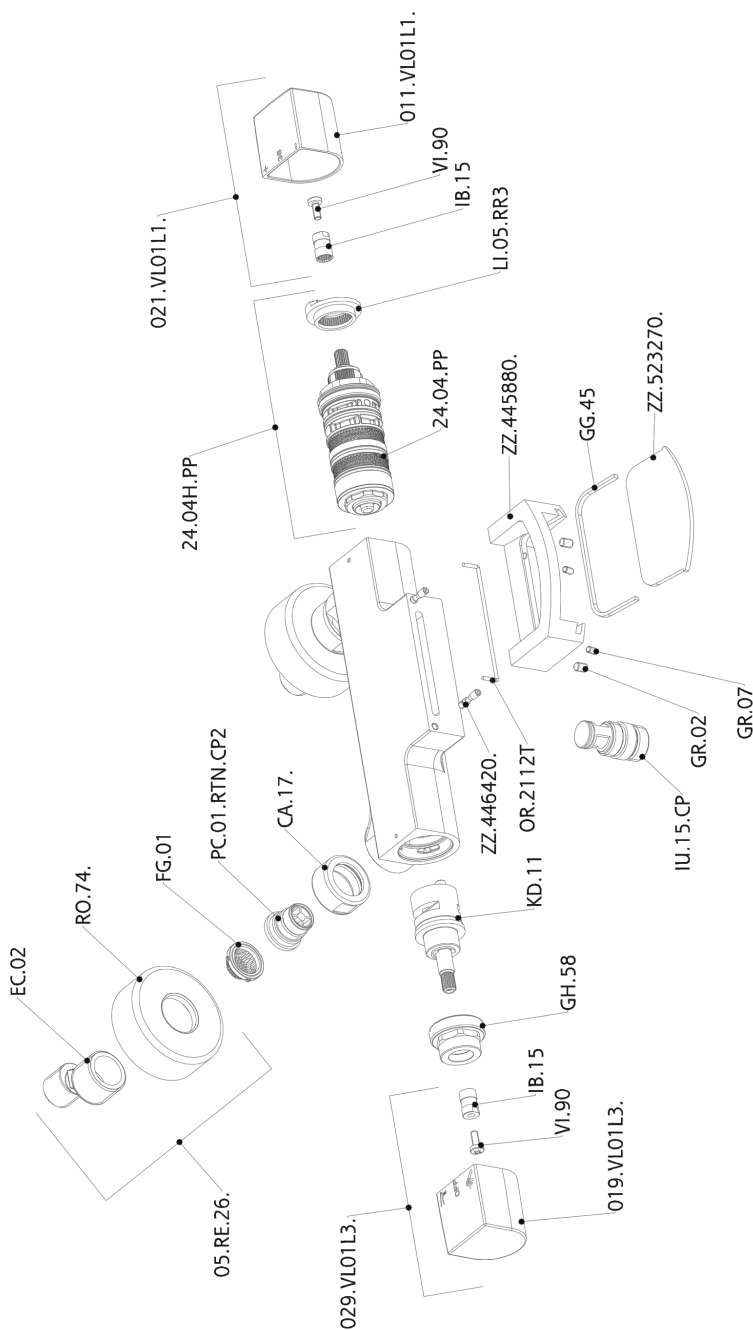

Miscelatore termostatico vasca DADO_DCT23010

MODELLO **DCT23010**

Miscelatore termostatico vasca, senza completo doccia, attacco per flessibile 1/2" M, inserto bocca disponibile in finitura cromo o fumé

FINITURE DISPONIBILI

-  **21** 21 Cromo
-  **2F** 2F Nichel Spazzolato
-  **6U** 6U Cromo/Fumé

CARATTERISTICHE

Ricambio Cartuccia **24.04A.PP**

Cartuccia Termostatica Plus P 8X20

DeviaStop

La tecnologia Devia Stop di Huber consente con un semplice movimento rotativo di gestire la portata dell'acqua e di scegliere la modalità d'erogazione (soffione, doccia a mano).

Miscelatore termostatico vasca DADO_DCT23010

DCT23010

<http://www.huberitalia.com/miscelatore-termostatico-vasca-dado-dct23010>

2026-06-12