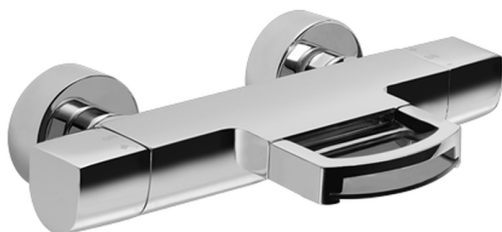

Miscelatore termostatico vasca DADO_DCT23010

MODELLO **DCT23010**

Miscelatore termostatico vasca, senza completo doccia, attacco per flessibile 1/2" M, inserto bocca disponibile in finitura cromo o fumé

FINITURE DISPONIBILI

-  **21** 21 Cromo
-  **2F** 2F Nichel Spazzolato
-  **6U** 6U Cromo/Fumé

CARATTERISTICHE

Ricambio Cartuccia **24.04A.PP**

Cartuccia Termostatica Plus P 8X20

DeviaStop

La tecnologia Devia Stop di Huber consente con un semplice movimento rotativo di gestire la portata dell'acqua e di scegliere la modalità d'erogazione (soffione, doccia a mano).