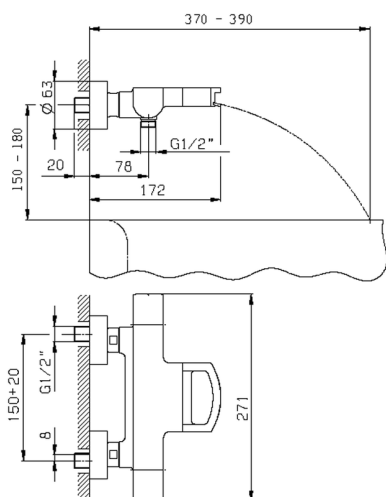

Miscelatore termostatico vasca DADO_DCT23010

MODELLO **DCT23010**

Miscelatore termostatico vasca, senza completo doccia, attacco per flessibile 1/2" M, inserto bocca disponibile in finitura cromo o fumé

FINITURE DISPONIBILI

-  **21** 21 Cromo
-  **2F** 2F Nichel Spazzolato
-  **6U** 6U Cromo/Fumé

CARATTERISTICHE

Ricambio Cartuccia **24.04A.PP**

Cartuccia Termostatica Plus P 8X20

DeviaStop

La tecnologia Devia Stop di Huber consente con un semplice movimento rotativo di gestire la portata dell'acqua e di scegliere la modalità d'erogazione (soffione, doccia a mano).