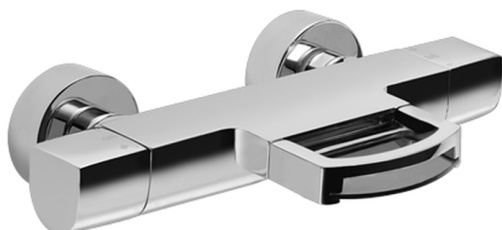

Miscelatore termostatico vasca DADO_DCT23010

MODELLO **DCT23010**

Miscelatore termostatico vasca, senza completo doccia, attacco per flessibile 1/2" M, inserto bocca disponibile in finitura cromo o fumé

FINITURE DISPONIBILI

-  **21** 21 Cromo
-  **2F** 2F Nichel Spazzolato
-  **6U** 6U Cromo/Fumé

CARATTERISTICHE

Ricambio Cartuccia **24.04A.PP**

Cartuccia Termostatica Plus P 8X20

DeviaStop

La tecnologia Devia Stop di Huber consente con un semplice movimento rotativo di gestire la portata dell'acqua e di scegliere la modalità d'erogazione (soffione, doccetta a mano).