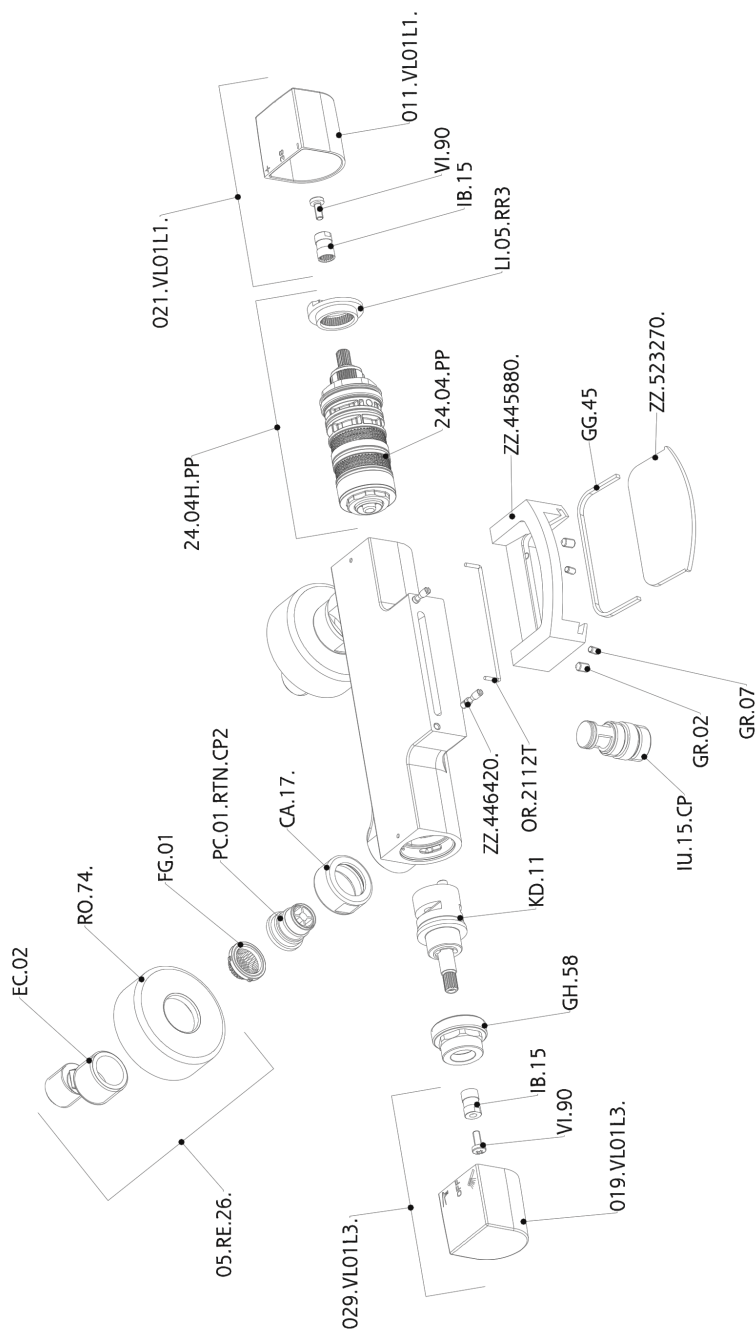

Miscelatore termostatico vasca DADO_DCT23010

MODELLO **DCT23010**

Miscelatore termostatico vasca, senza completo doccia, attacco per flessibile 1/2" M, inserto bocca disponibile in finitura cromo o fumé

FINITURE DISPONIBILI

-  **21** 21 Cromo
-  **2F** 2F Nichel Spazzolato
-  **6U** 6U Cromo/Fumé

CARATTERISTICHE

Ricambio Cartuccia **24.04A.PP**

Cartuccia Termostatica Plus P 8X20

DeviaStop

La tecnologia Devia Stop di Huber consente con un semplice movimento rotativo di gestire la portata dell'acqua e di scegliere la modalità d'erogazione (soffione, doccetta a mano).

Miscelatore termostatico vasca DADO_DCT23010

DCT23010

<http://www.huberitalia.com/miscelatore-termostatico-vasca-dado-dct23010>

2026-06-12