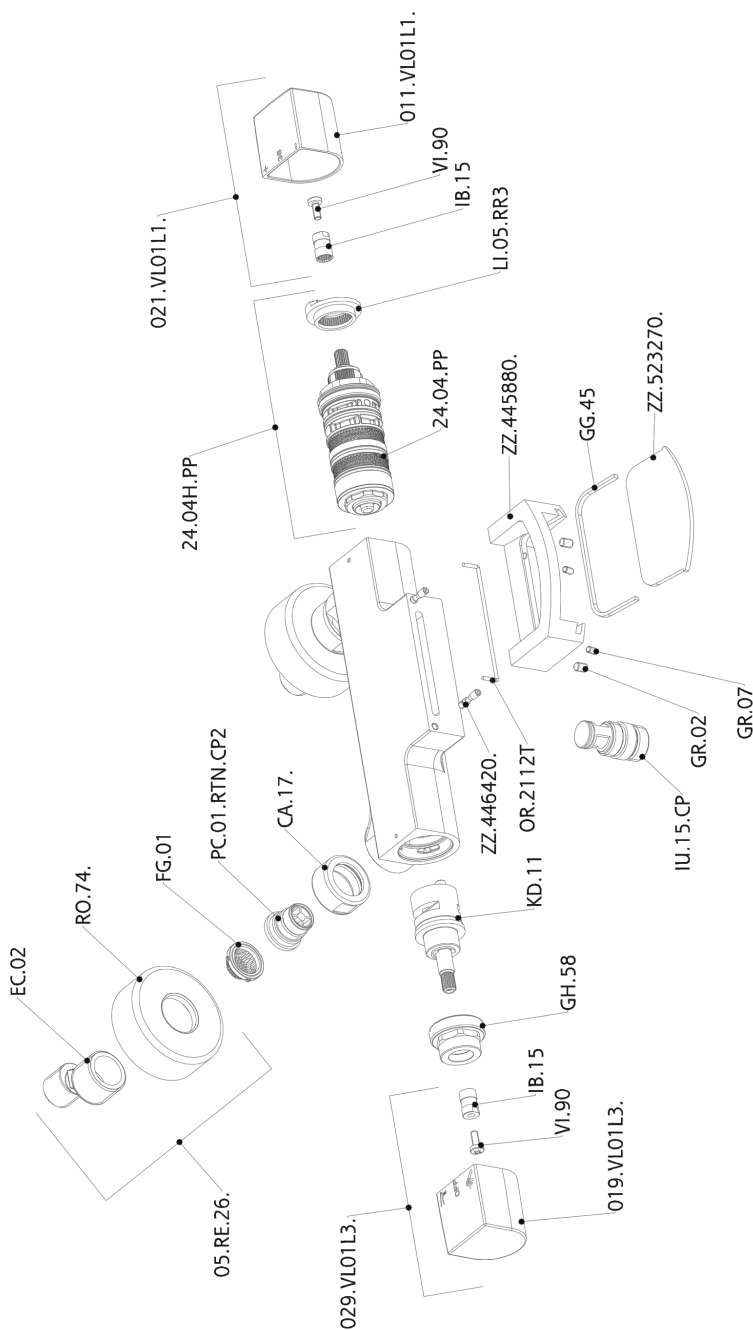

Miscelatore termostatico vasca DADO_DCT23010

MODELLO **DCT23010**

Miscelatore termostatico vasca, senza completo doccia, attacco per flessibile 1/2" M, inserto bocca disponibile in finitura cromo o fumé

FINITURE DISPONIBILI

-  **21** 21 Cromo
-  **2F** 2F Nichel Spazzolato
-  **6U** 6U Cromo/Fumé

CARATTERISTICHE

Ricambio Cartuccia **24.04A.PP**

Cartuccia Termostatica Plus P 8X20

DeviaStop

La tecnologia Devia Stop di Huber consente con un semplice movimento rotativo di gestire la portata dell'acqua e di scegliere la modalità d'erogazione (soffione, doccetta a mano).

Miscelatore termostatico vasca DADO_DCT23010

DCT23010

<http://www.huberitalia.com/miscelatore-termostatico-vasca-dado-dct23010>

2026-04-28