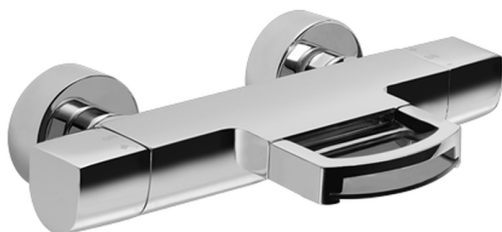

Miscelatore termostatico vasca DADO_DCT23010

MODELLO **DCT23010**

Miscelatore termostatico vasca, senza completo doccia, attacco per flessibile 1/2" M, inserto bocca disponibile in finitura cromo o fumé

FINITURE DISPONIBILI

-  **21** 21 Cromo
-  **2F** 2F Nichel Spazzolato
-  **6U** 6U Cromo/Fumé

CARATTERISTICHE

Ricambio Cartuccia **24.04A.PP**

Cartuccia Termostatica Plus P 8X20

DeviaStop

La tecnologia Devia Stop di Huber consente con un semplice movimento rotativo di gestire la portata dell'acqua e di scegliere la modalità d'erogazione (soffione, doccetta a mano).