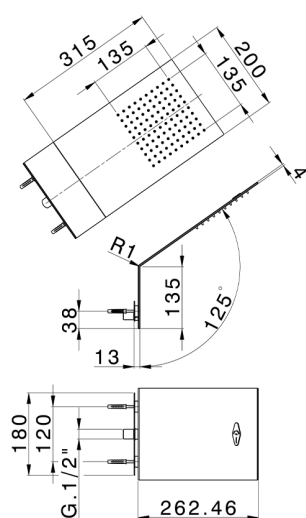

Soffione a parete ZEN_ZS122150

MODELLO **ZS122150**

Soffione a parete, funzione pioggia, con valvola di sicurezza brevettata, acciaio inox AISI 304

FINITURE DISPONIBILI

D1 D1 Inox Spazzolato

D2 D2 Inox Lucido

CARATTERISTICHE

2026-05-30