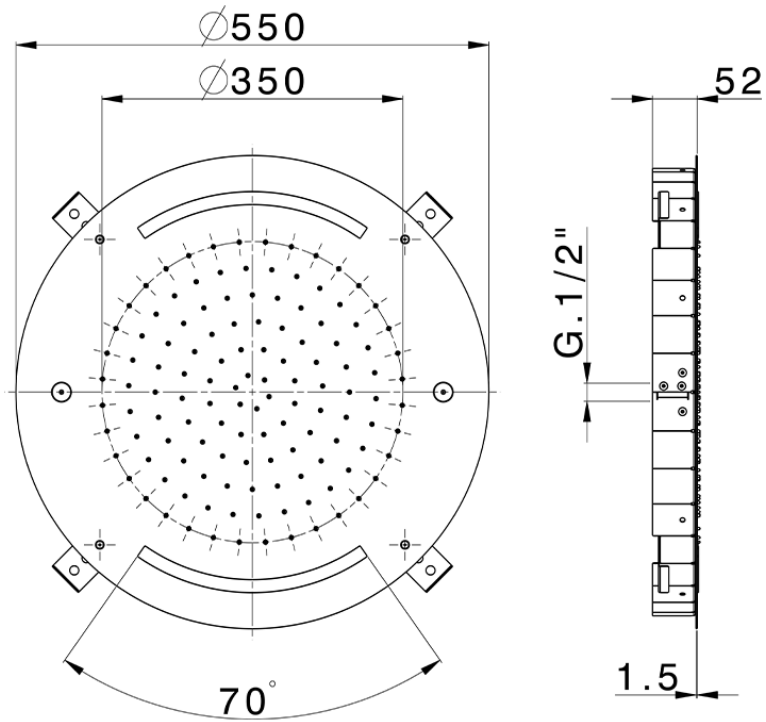

Soffione a soffitto con cromoterapia Ø 550 mm ZEN\_ZS1C0045

ZS1C0045

<http://www.huberitalia.com/soffione-a-soffitto-con-cromoterapia-o-550-mm-zen-zs1c0045>

2026-06-16