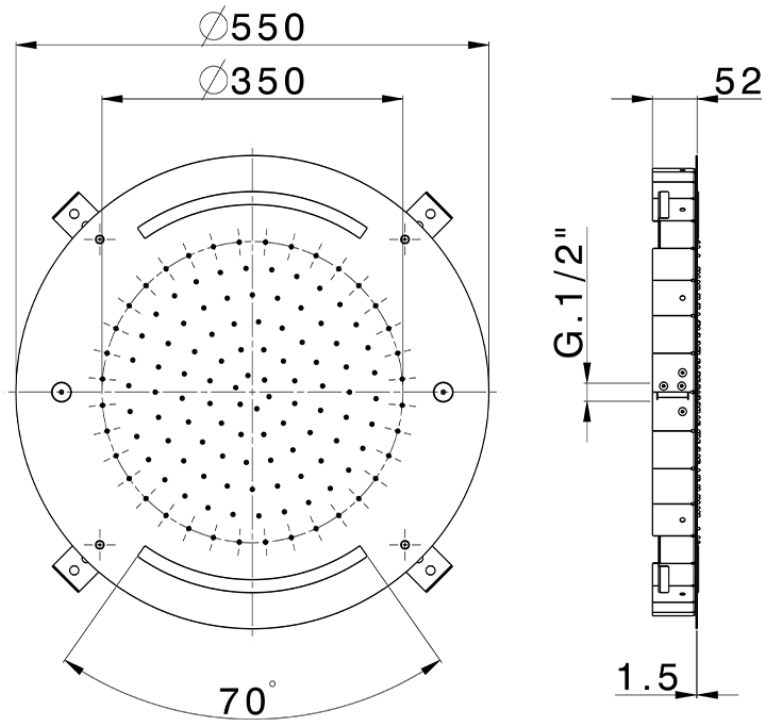

Soffione a soffitto con cromoterapia Ø 550 mm ZEN_ZS1C0045

ZS1C0045

<http://www.huberitalia.com/soffione-a-soffitto-con-cromoterapia-o-550-mm-zen-zs1c0045>

2025-12-07