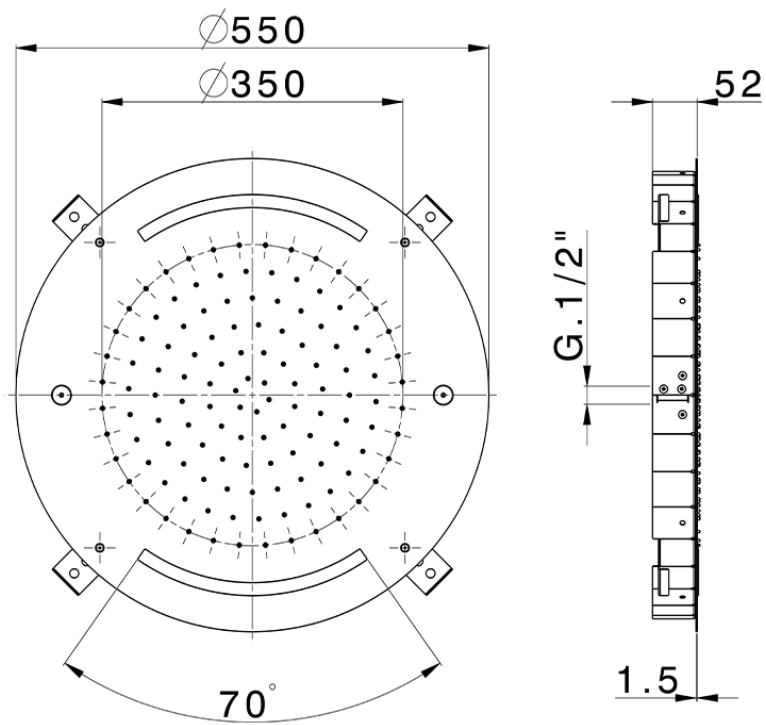

Soffione a soffitto con cromoterapia Ø 550 mm ZEN_ZS1C0045

ZS1C0045

<http://www.huberitalia.com/soffione-a-soffitto-con-cromoterapia-o-550-mm-zen-zs1c0045>

2026-06-16