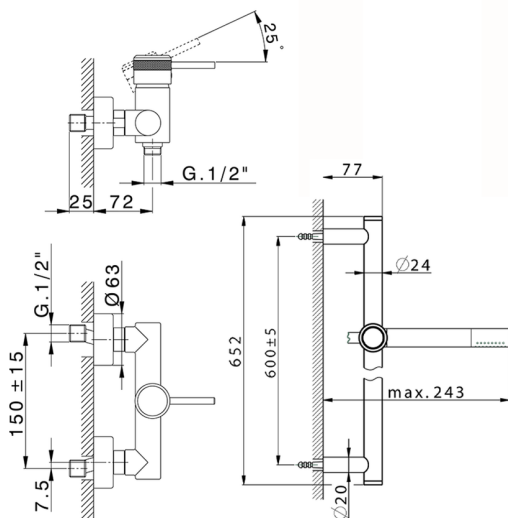

Miscelatore monocomando doccia completo CHRONOS_CR000460

MODELLO **CR000460**

Miscelatore monocomando doccia completo, asta saliscendi 60 cm con supporto scorrevole, doccetta monogetto minimale D.24mm in Ottone, flessibile liscio SUPREME 150 cm

FINITURE DISPONIBILI

-  **21** 21 Cromo
-  **2F** 2F Nichel Spazzolato
-  **2Q** 2Q Black Titanium

CARATTERISTICHE

Ricambio Cartuccia **ZZ95409000**

Cartuccia Monocomando 35 mm

EcoStop

Con il Dispositivo EcoStop l'apertura dell'acqua avviene con un punto duro al 50% circa della portata. Un fermo a metà apertura, da vincere con una leggera forza solo e soltanto quando ci sia una reale necessità di richiesta d'acqua alla massima portata. Ciò permette di consumare fino al 50% in meno di acqua.