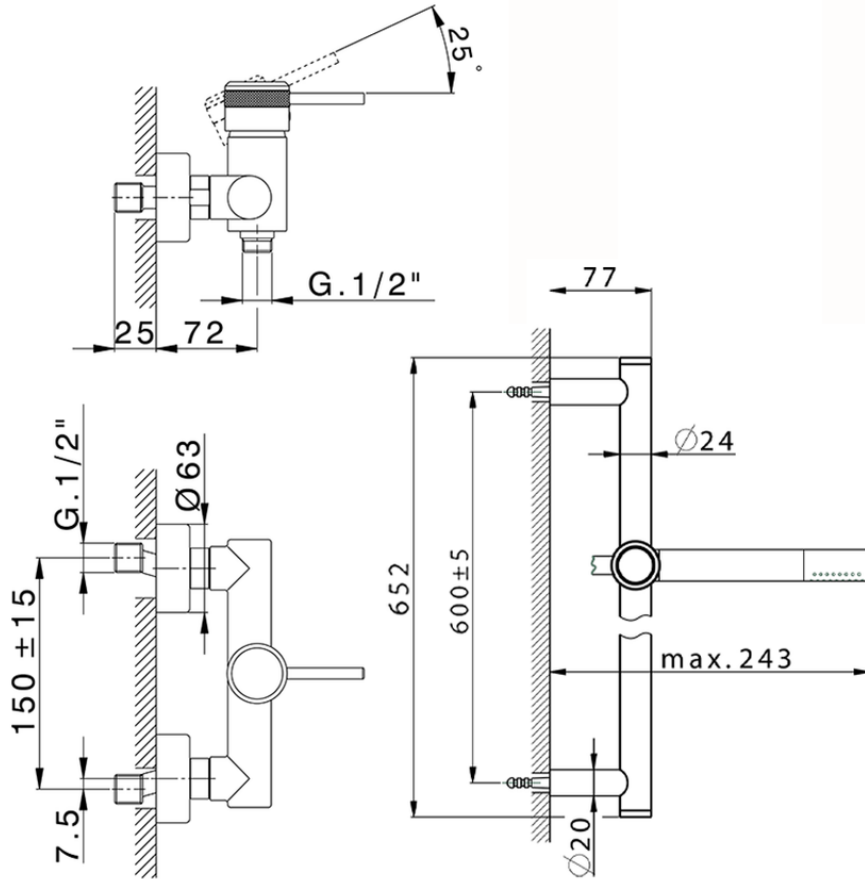

## Miscelatore monocomando doccia completo CHRONOS\_CR000460

CR000460

<http://www.huberitalia.com/miscelatore-monocomando-doccia-completo-chronos-cr000460>

2025-03-19