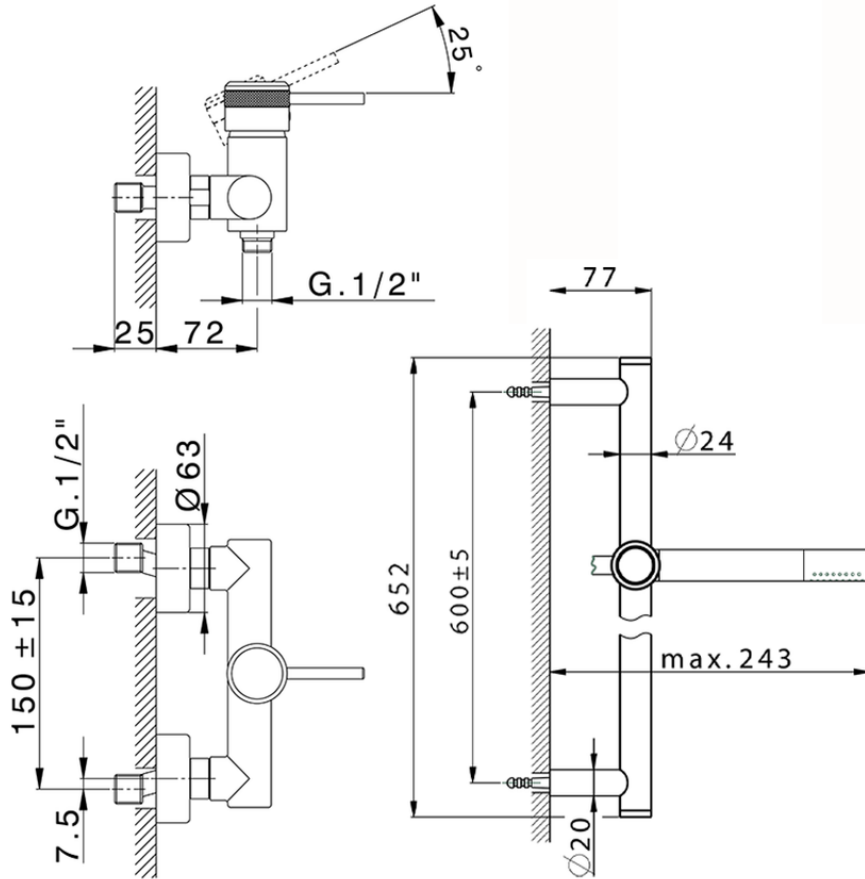

Miscelatore monocomando doccia completo CHRONOS_CR000460

CR000460

<http://www.huberitalia.com/miscelatore-monocomando-doccia-completo-chronos-cr000460>

2025-04-26