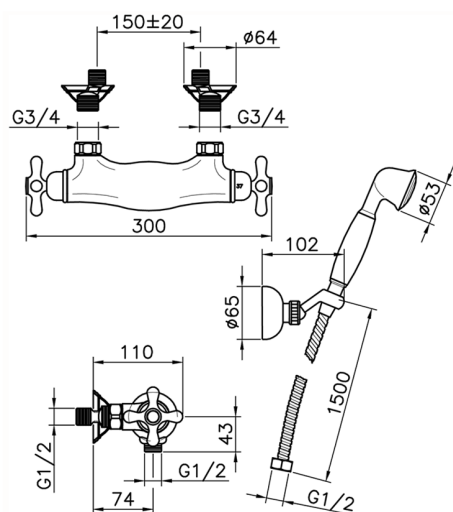

Miscelatore termostatico doccia completo CROISETTE_CSD01010

MODELLO **CSD01010**

Miscelatore termostatico doccia completo, supporto doccetta snodato murale, doccetta monogetto Classica in Ottone D.53 mm, flex Ottone 150 cm

FINITURE DISPONIBILI

-  **21** 21 Cromo
-  **27** 27 Vecchio Bronzo
-  **2G** 2G Oro Antico
-  **2W** 2W Oro Spazzolato

CARATTERISTICHE

Ricambio Cartuccia **24.04A.PP**

Cartuccia Termostatica Plus P 8X20

Termostatico

Miscelatore termostatico doccia completo CROISSETTE_CSD01010

Huber S.p.A.
 MISCELATORI TERMOSTATICI
 Huber S.p.A.
 Via Brughiere, 50
 I-28017 San Maurizio NO

CROISSETTE – ART. 63.07.

COMPLETO DOCCIA DUPLEX
 FLEXIBLE SHOWER KIT
 ENSEMBLE DE DOUCHE
 -

04.08.15

CSD01010

<http://www.huberitalia.com/miscelatore-termostatico-doccia-completo-croisette-csd01010>

2025-10-19