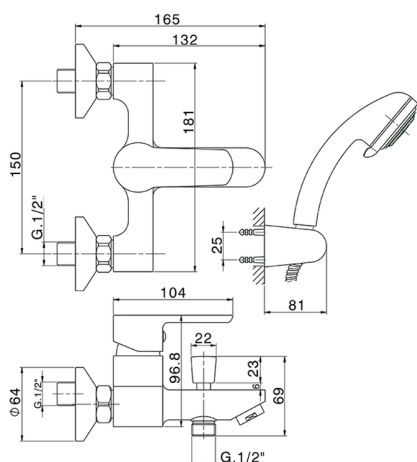

Miscelatore monocomando vasca completo SATURNO_SN000124

MODELLO **SN000124**

Miscelatore monocomando vasca completo, supporto doccia snodato murale, doccia Teti 3 getti in ABS, flex inox 150 cm

FINITURE DISPONIBILI

CARATTERISTICHE

Ricambio Cartuccia **ZZ96779000**

Cartuccia Monocomando 35 mm

2026-05-14