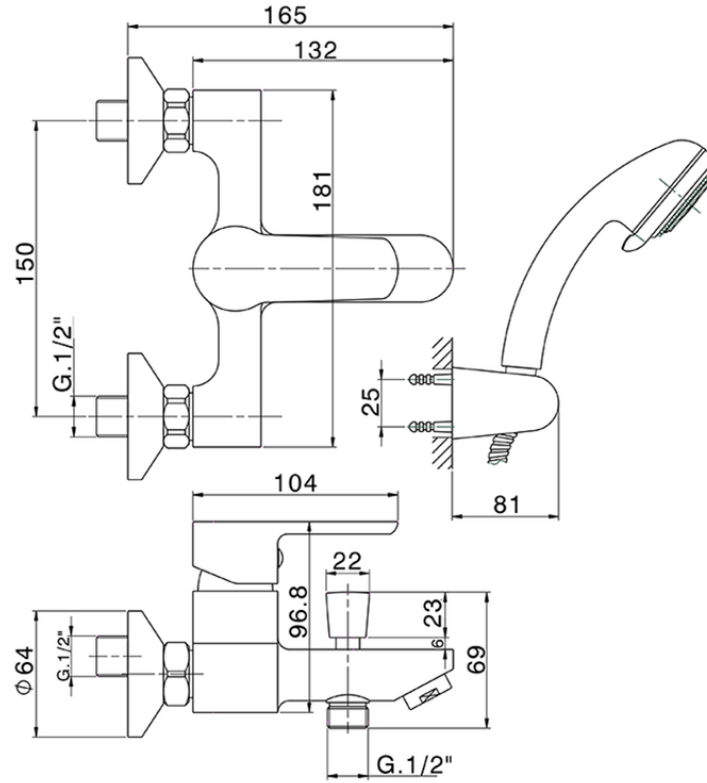

Miscelatore monocomando vasca completo SATURNO_SN000124

SN000124

<http://www.huberitalia.com/miscelatore-monocomando-vasca-completo-saturno-sn000124>

2026-05-14