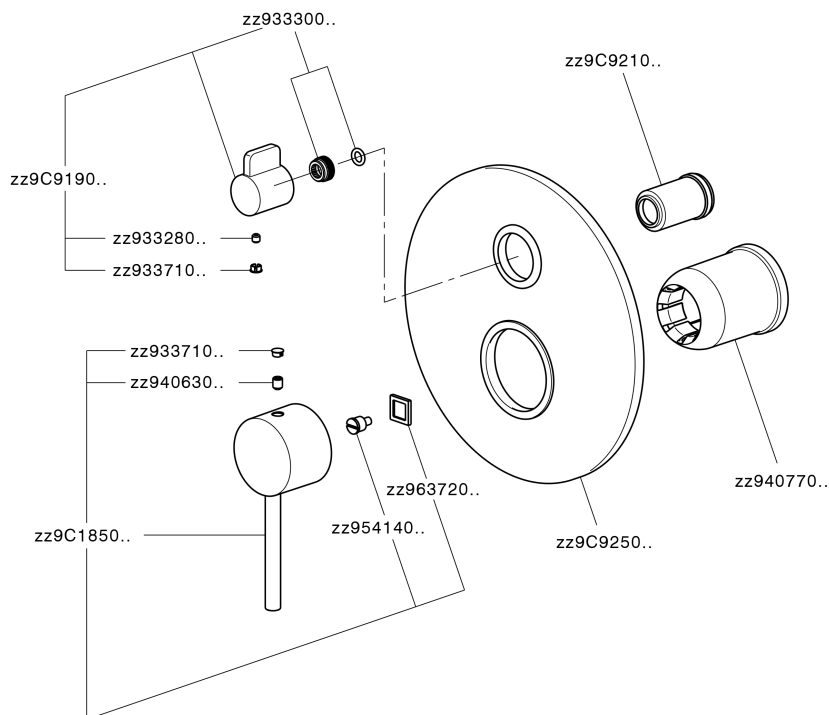

Parte esterna monocomando incasso 2 uscite TRATTO EVO_TV002300

TV002300

<http://www.huberitalia.com/parte-esterna-monocomando-incasso-2-uscite-tratto-evo-tv002300>

Parte incasso monocomando vasca-doccia Easy-Box INCASSO_ZB000230

ZB000230

<http://www.huberitalia.com/parte-incasso-monocomando-vasca-doccia-easy-box-incasso-zb000230>

2026-05-14