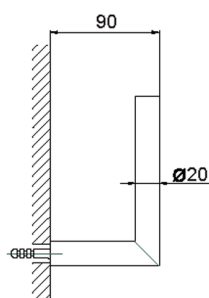

Porta rotolo di riserva ACCESSORI BAGNO_SI090410

MODELLO **SI090410**

Porta rotolo di riserva

FINITURE DISPONIBILI

-  **21** 21 Cromo
-  **2B** 2B Nichel Lucido
-  **2F** 2F Nichel Spazzolato
-  **2P** 2P Oro Rosa
-  **2Q** 2Q Black Titanium
-  **40** 40 Nero Opaco
-  **4Q** 4Q Bianco Opaco

CARATTERISTICHE

Porta rotolo di riserva ACCESSORI BAGNO_SI090410

SI090410

<http://www.huberitalia.com/porta-rotolo-di-riserva-accessori-bagno-si090410>

2026-05-13