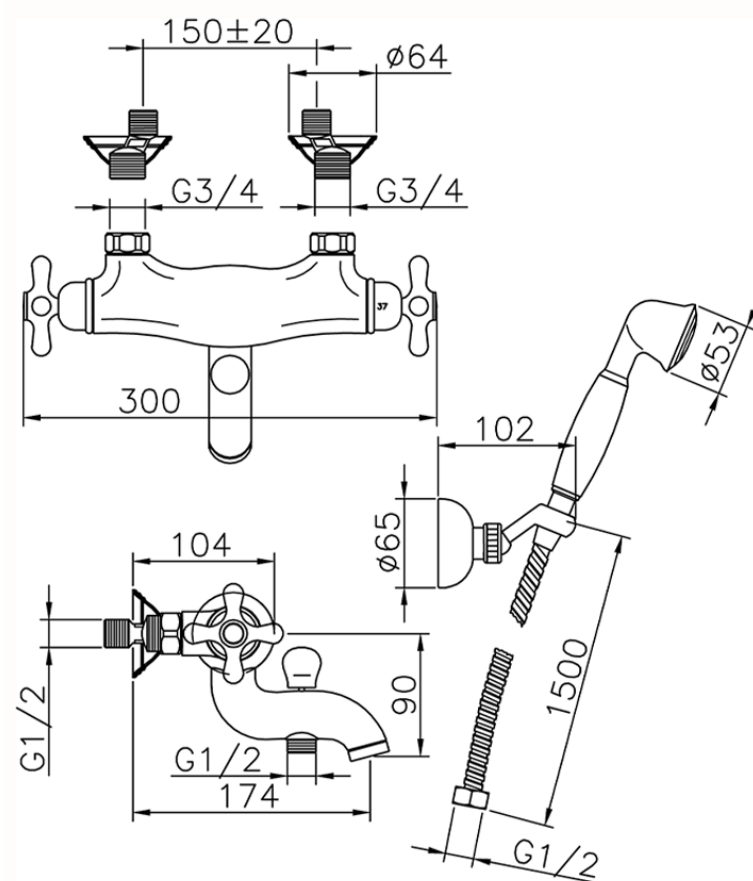

Miscelatore termostatico vasca completo CROISSETTE_CSD27010

CSD27010

<http://www.huberitalia.com/miscelatore-termostatico-vasca-completo-croisette-csd27010>

2026-05-16