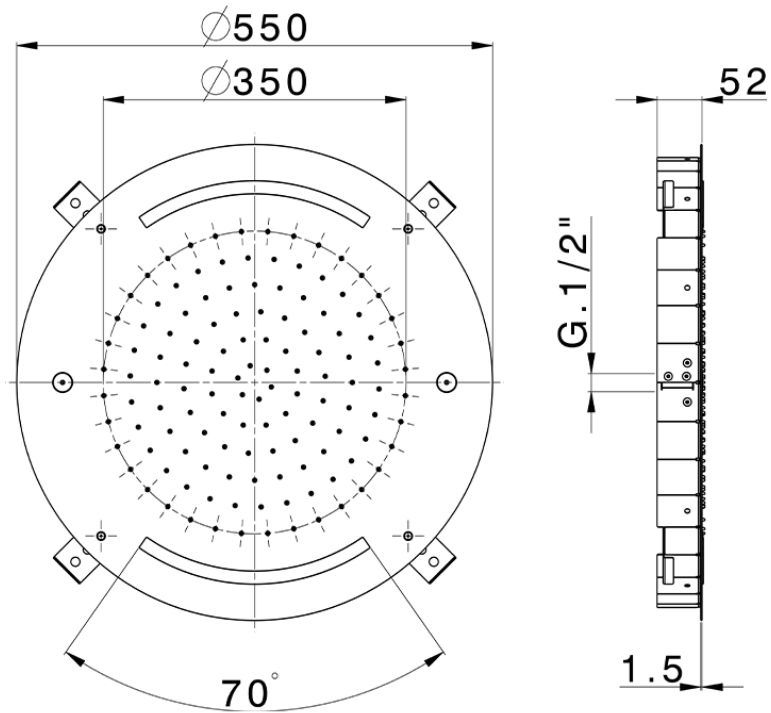

Soffione a soffitto con cromoterapia Ø 550 mm ZEN_ZS1C0040

ZS1C0040

<http://www.huberitalia.com/soffione-a-soffitto-con-cromoterapia-o-550-mm-zen-zs1c0040>

2026-06-29