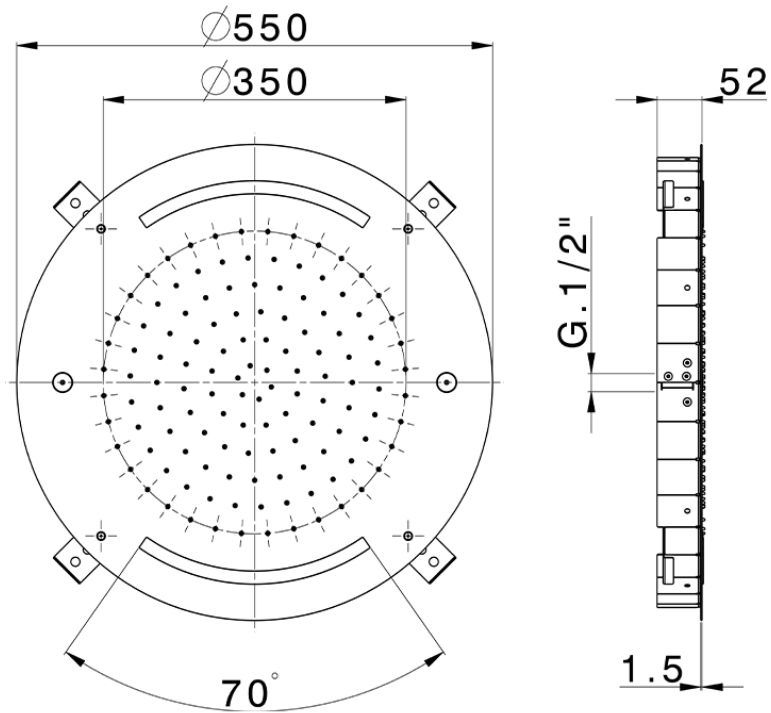

Soffione a soffitto con cromoterapia Ø 550 mm ZEN\_ZS1C0040

ZS1C0040

<http://www.huberitalia.com/soffione-a-soffitto-con-cromoterapia-o-550-mm-zen-zs1c0040>

2026-06-30