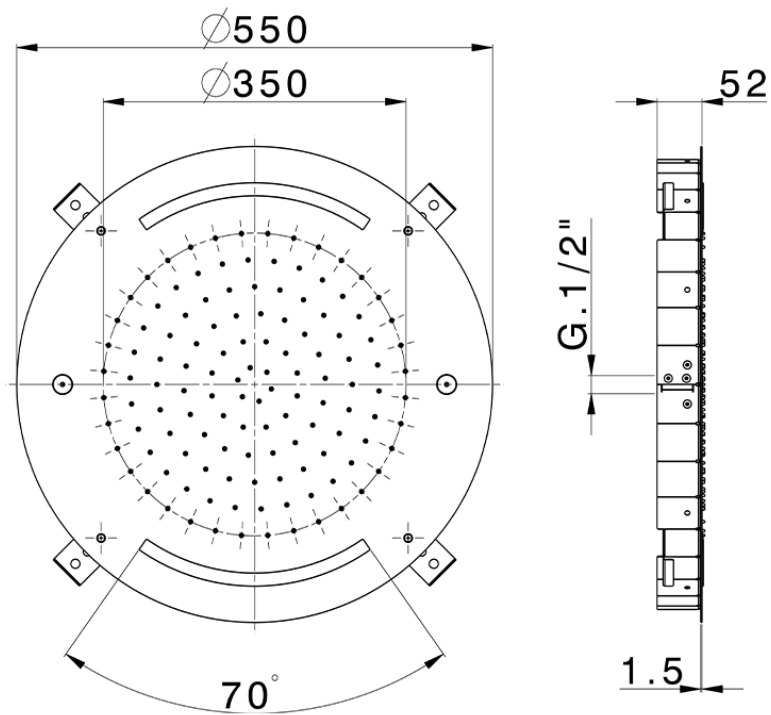

Soffione a soffitto con cromoterapia Ø 550 mm ZEN_ZS1C0040

ZS1C0040

<http://www.huberitalia.com/soffione-a-soffitto-con-cromoterapia-o-550-mm-zen-zs1c0040>

2026-06-30