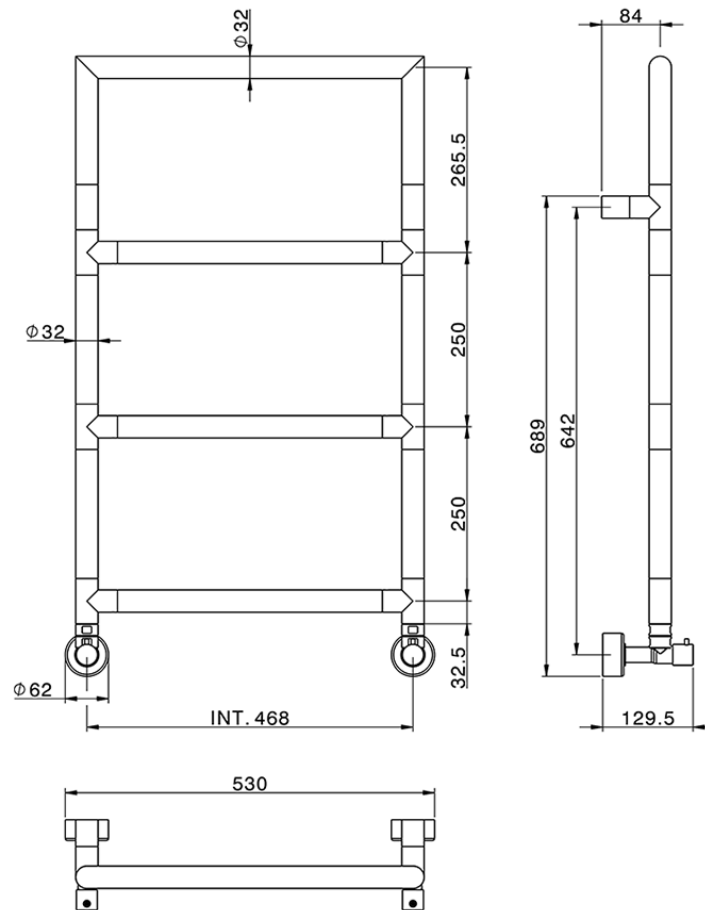

Scaldasalviette fisso componibile Ø32 mm_ACCESSORI BAGNO_ZB004940

ZB004940

<http://www.huberitalia.com/scaldasalviette-fisso-componibile-o32-mm-accessori-bagno-zb004940>

2026-04-08