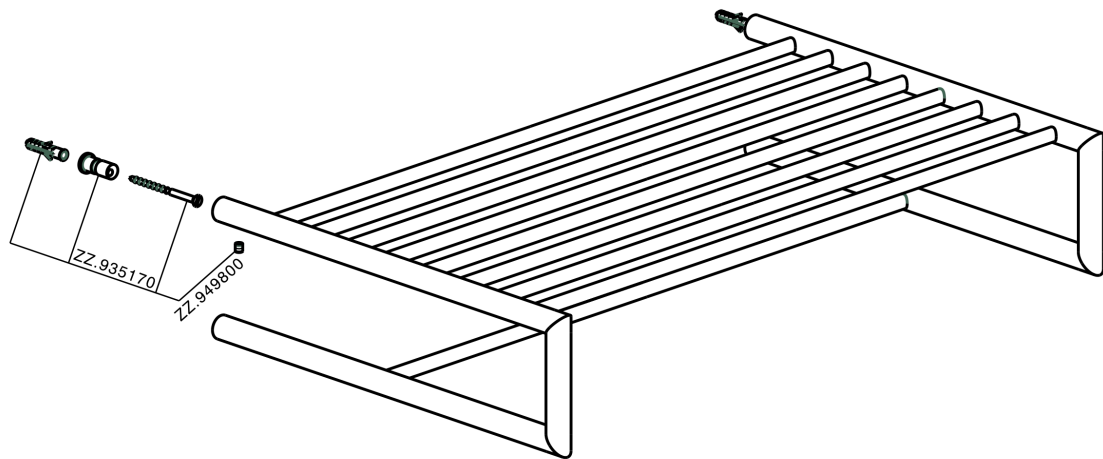

Griglia porta salviette ACCESSORI BAGNO_SI090300

MODELLO **SI090300**

Griglia porta salviette

FINITURE DISPONIBILI

-  **21** 21 Cromo
-  **2B** 2B Nichel Lucido
-  **2F** 2F Nichel Spazzolato
-  **2P** 2P Oro Rosa
-  **2Q** 2Q Black Titanium
-  **40** 40 Nero Opaco
-  **4Q** 4Q Bianco Opaco

CARATTERISTICHE

Griglia porta salviette ACCESSORI BAGNO_SI090300

SI090300

<http://www.huberitalia.com/griglia-porta-salviette-accessori-bagno-si090300>

2025-03-20