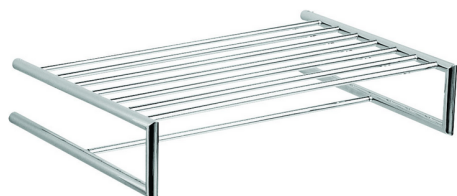

Griglia porta salviette ACCESSORI BAGNO_SI090300

MODELLO **SI090300**

Griglia porta salviette

FINITURE DISPONIBILI

-  **21** 21 Cromo
-  **2B** 2B Nichel Lucido
-  **2F** 2F Nichel Spazzolato
-  **2P** 2P Oro Rosa
-  **2Q** 2Q Black Titanium
-  **40** 40 Nero Opaco
-  **4Q** 4Q Bianco Opaco

CARATTERISTICHE

Griglia porta salviette ACCESSORI BAGNO_SI090300

SI090300

<http://www.huberitalia.com/griglia-porta-salviette-accessori-bagno-si090300>

2025-03-20