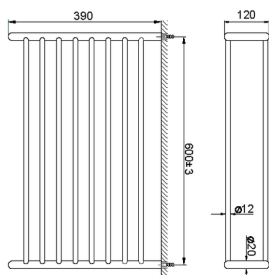

Griglia porta salviette ACCESSORI BAGNO_SI090300

MODELLO **SI090300**

Griglia porta salviette

FINITURE DISPONIBILI

-  **21** 21 Cromo
-  **2B** 2B Nichel Lucido
-  **2F** 2F Nichel Spazzolato
-  **2P** 2P Oro Rosa
-  **2Q** 2Q Black Titanium
-  **40** 40 Nero Opaco
-  **4Q** 4Q Bianco Opaco

CARATTERISTICHE

Griglia porta salviette ACCESSORI BAGNO_SI090300

SI090300

<http://www.huberitalia.com/griglia-porta-salviette-accessori-bagno-si090300>

2025-03-20