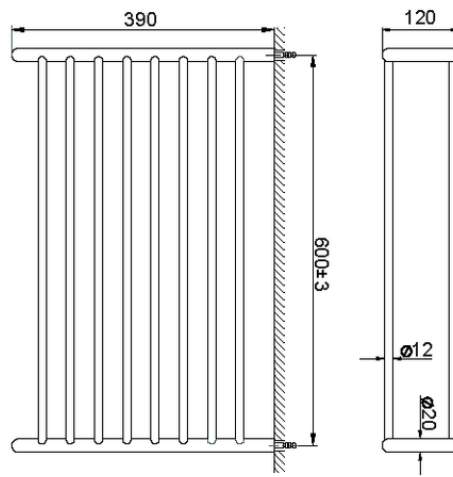

Griglia porta salviette ACCESSORI BAGNO_SI090300

SI090300

<http://www.huberitalia.com/griglia-porta-salviette-accessori-bagno-si090300>

2025-03-19