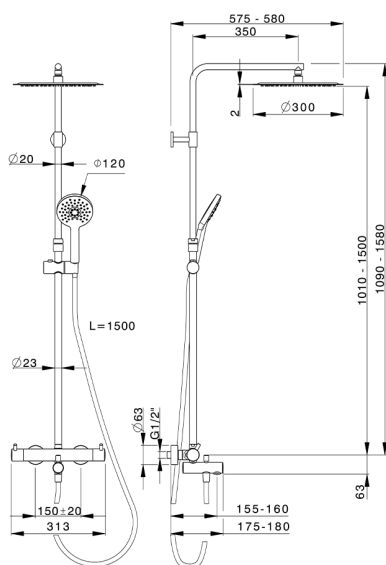

## Colonna vasca termostatica 3 funzioni COLUMNS\_K2C8501D

MODELLO **K2C8501D**

Colonna doccia termostatica 2 funzioni,deviastop 2 uscite,colonna telescopica,supporto doccetta scorrevole,doccetta 3 getti D.120 mm ABS,soffione tondo D.300 mm sp.2 mm in INOX,flessibile liscio SILVERFLEX 150 cm

FINITURE DISPONIBILI

-  **21** 21 Cromo
-  **40** 40 Nero Opaco

CARATTERISTICHE

Ricambio Cartuccia **22.04A.AR - ZZ97279004**

**Cartuccia Termostatica Argo 2 (filtro lungo)**