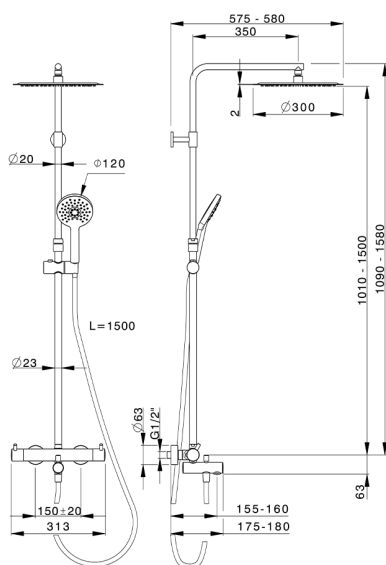

Colonna vasca termostatica 3 funzioni COLUMNS_K2C8501D

MODELLO **K2C8501D**

Colonna doccia termostatica 2 funzioni, devistop 2 uscite, colonna telescopica, supporto doccetta scorrevole, doccetta 3 getti D.120 mm ABS, soffione tondo D.300 mm sp.2 mm in INOX, flessibile liscio SILVERFLEX 150 cm

FINITURE DISPONIBILI

-  **21** 21 Cromo
-  **40** 40 Nero Opaco

CARATTERISTICHE

Ricambio Cartuccia **22.04A.AR - ZZ97279004**

Cartuccia Termostatica Argo 2 (filtro lungo)

Termostatico

Il Termostatico Huber è il tuo personale gestore dell'acqua che ti aiuta a gestire e controllare acqua ed energia senza sprechi.