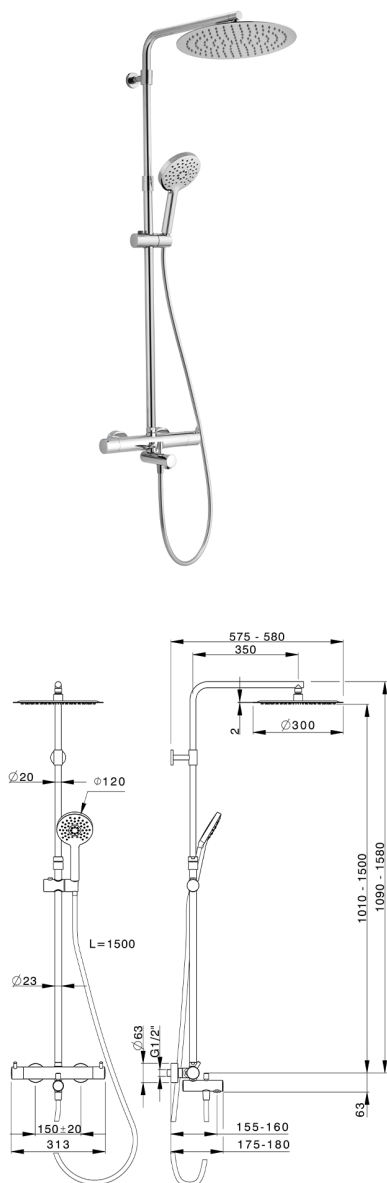

Colonna vasca termostatica 3 funzioni COLUMNS_K2C8501D

MODELLO **K2C8501D**

Colonna doccia termostatica 2 funzioni,deviastop 2 uscite,colonna telescopica,supporto doccetta scorrevole,doccetta 3 getti D.120 mm ABS,soffione tondo D.300 mm sp.2 mm in INOX,flessibile liscio SILVERFLEX 150 cm

FINITURE DISPONIBILI

-  **21** 21 Cromo
-  **40** 40 Nero Opaco

CARATTERISTICHE

Ricambio Cartuccia **22.04A.AR - ZZ97279004**

Cartuccia Termostatica Argo 2 (filtro lungo)

Termostatico

Il Termostatico Huber è il tuo personale gestore dell'acqua che ti aiuta a gestire e controllare acqua ed energia senza sprechi.