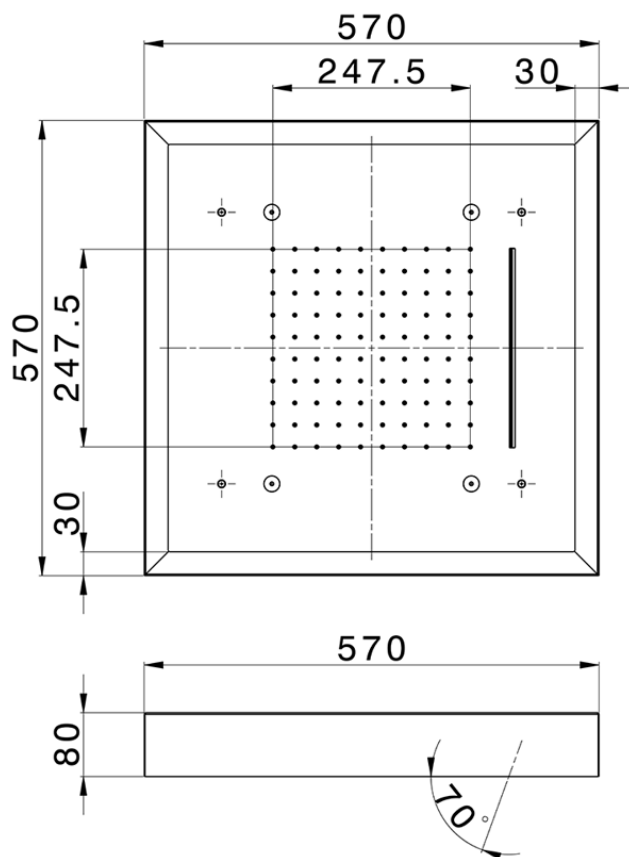

Soffione a soffitto con cromoterapia 570x570 mm ZEN_ZS1C0160

ZS1C0160

<http://www.huberitalia.com/soffione-a-soffitto-con-cromoterapia-570x570-mm-zen-zs1c0160>

2025-12-07