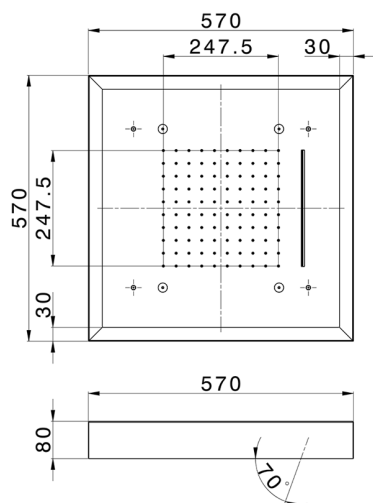

Soffione a soffitto con cromoterapia 570x570 mm ZEN_ZS1C0160

MODELLO **ZS1C0160**

Soffione a soffitto con cromoterapia 570x570 mm, con carter esterno bianco, funzioni pioggia, nebulizzazione, funzioni cascata, cromoterapia, con comando wireless, acciaio inox AISI 304