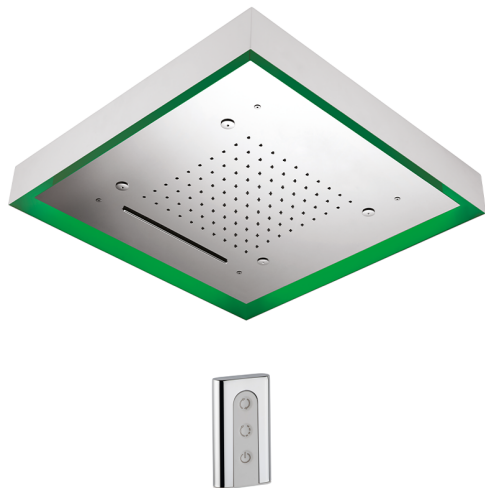

Soffione a soffitto con cromoterapia 570x570 mm ZEN_ZS1C0160

MODELLO **ZS1C0160**

Soffione a soffitto con cromoterapia 570x570 mm, con carter esterno bianco, funzioni pioggia, nebulizzazione, funzioni cascata, cromoterapia, con comando wireless, acciaio inox AISI 304

FINITURE DISPONIBILI

-  **40** 40 Nero Opaco
-  **4Q** 4Q Bianco Opaco
-  **D1** D1 Inox Spazzolato
-  **D2** D2 Inox Lucido

CARATTERISTICHE

2025-12-08