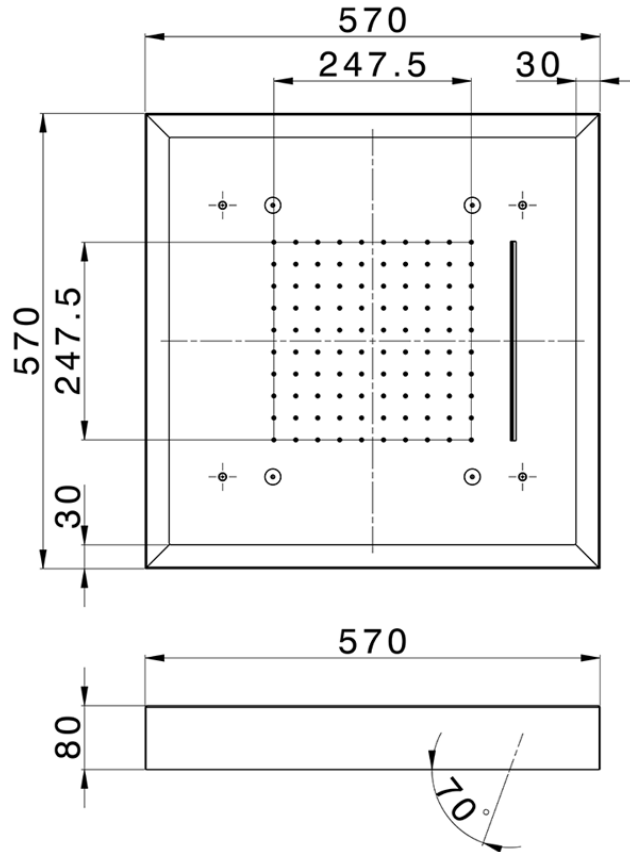

Soffione a soffitto con cromoterapia 570x570 mm ZEN_ZS1C0160

ZS1C0160

<http://www.huberitalia.com/soffione-a-soffitto-con-cromoterapia-570x570-mm-zen-zs1c0160>

2025-12-08