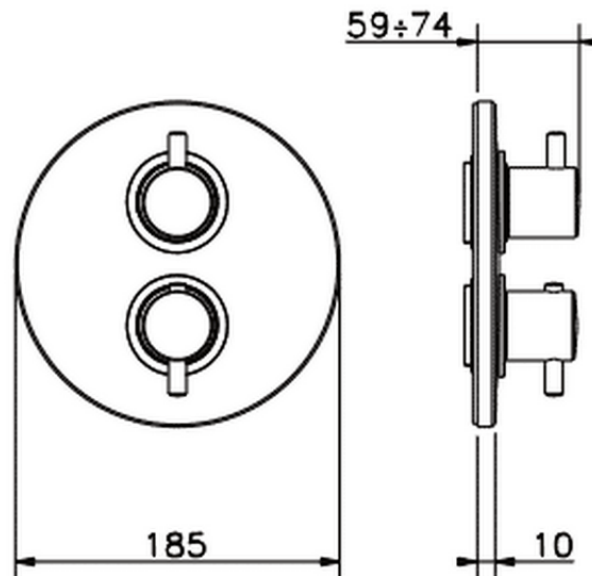

Parte esterna termostatico doccia incasso 2 uscite THERMO_TV018100

TV018100

<http://www.huberitalia.com/parte-esterna-termostatico-doccia-incasso-2-uscite-thermo-tv018100>

Piastra/Plate/Plaque/Platte/Placa

2-3mm: XX 25-40 YY 76-91

10 mm: XX 16-31 YY 65-80