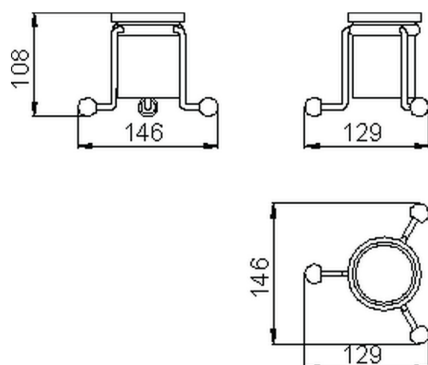

## Porta bicchiere CROISSETTE\_4026.01H.

MODELLO **4026.01H.**

Porta bicchiere, bicchiere in ceramica

FINITURE DISPONIBILI

-  **AC** AC Nichel Satinato Spazzolato
-  **BA** BA Vecchio Bronzo
-  **CR** CR Cromo
-  **2W** 2W Oro Spazzolato