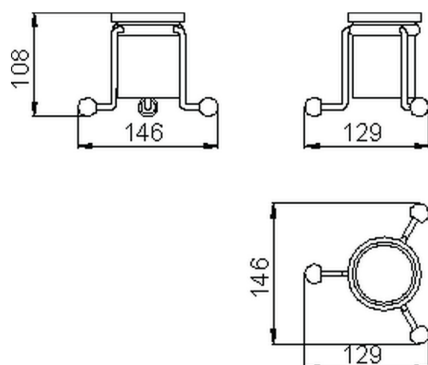

Porta bicchiere CROISSETTE_4026.01H.

MODELLO **4026.01H.**

Porta bicchiere, bicchiere in ceramica

FINITURE DISPONIBILI

-  **AC** AC Nichel Satinato Spazzolato
-  **BA** BA Vecchio Bronzo
-  **CR** CR Cromo
-  **2W** 2W Oro Spazzolato