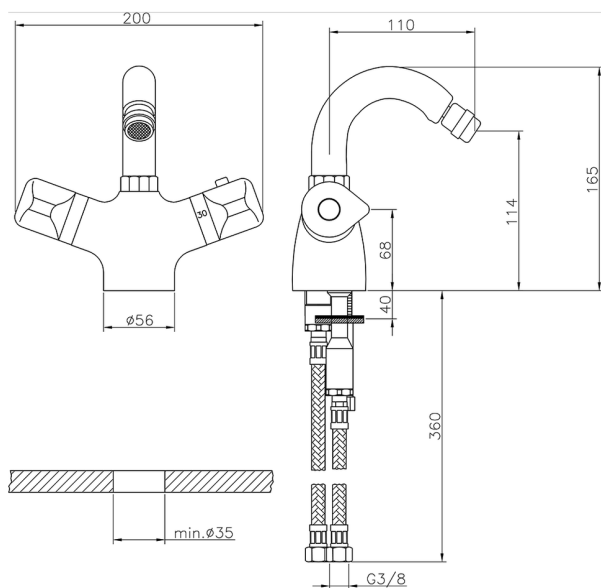

## Miscelatore termostatico bidet CLINIC&TECHNICAL\_CLT55010

MODELLO **CLT55010**

Miscelatore termostatico bidet, senza scarico, bocca girevole, flex inox G.3/8"

FINITURE DISPONIBILI

**21** 21 Cromo

CARATTERISTICHE

Ricambio Cartuccia **24.04A.PP**

**Cartuccia Termostatica Plus P 8X20**