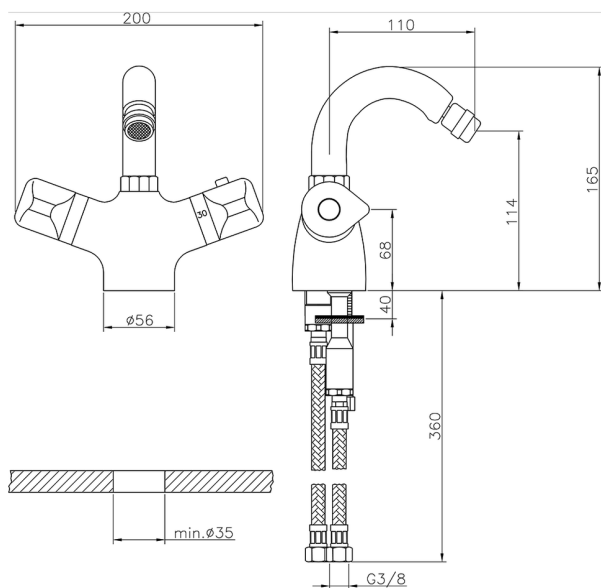

Miscelatore termostatico bidet CLINIC&TECHNICAL_CLT55010

MODELLO **CLT55010**

Miscelatore termostatico bidet, senza scarico, bocca girevole, flex inox G.3/8"

FINITURE DISPONIBILI

21 21 Cromo

CARATTERISTICHE

Ricambio Cartuccia **24.04A.PP**

Cartuccia Termostatica Plus P 8X20

Termostatico

Il Termostatico Huber è il tuo personale gestore dell'acqua che ti aiuta a gestire e controllare acqua ed energia senza sprechi.